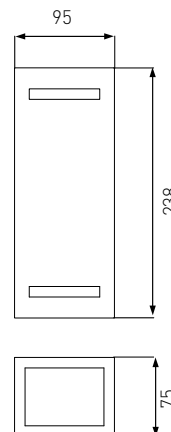

## BRICK 2GU10

- NÁSTĚNNÉ SVÍTIDLO
- těleso svítidla: hliník
- difuzor svítidla: polykarbonát (PC)
- určeno pro 2x LED GU10 žárovky o maximálním výkonu 7W
- konstrukce svítidla umožňuje svícení jak před sebe, tak i v horním i dolním směru
- voděodolné

umístění svítidla na fasádě

BRICK 2GU10	GXPS001	8592660130378	max. 2x LED 7W	0,75	1/20