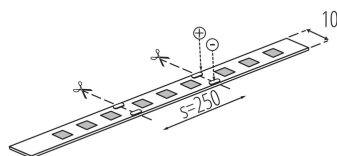

### LED pásek

Kanlux L48 je pásek, který Vám umožňuje volně měnit barvu svícení. Díky tomu můžete vykouzlit jakoukoli světelnou instalaci a vytvořit vysněnou atmosféru. Na výběr máte ze dvou verzí krytí IP00 a IP65. Verze IP65 je určena pro místa, kde může být vystavena vlhkosti, významně se neliší svými rozměry od verze IP00 - je to důležité při montáži v hliníkových profilech, což nebude problém.

#### VŠEOBECNÉ ÚDAJE:

**Místo použití:** uvnitř

**Minimální vzdálenost od osvětlovaného objektu:** 0,1m

**Délka [mm]:** 5000

**Šířka [mm]:** 10

#### TECHNICKÉ ÚDAJE:

**Jmenovité napětí [V]:** 24 DC

**Jmenovitý výkon [W]:** 1m = 9

**Třída ochrany před úrazem elektrickým proudem:** III

**Typ diody:** LED SMD

**Světelný tok [lm]:** 1m = max 540

**Barva světla:** RGBW