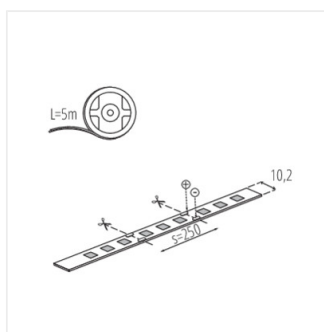

L48 9W/M 24 IP65-RGBW

L48 9W/M 24 IP65-RGBW