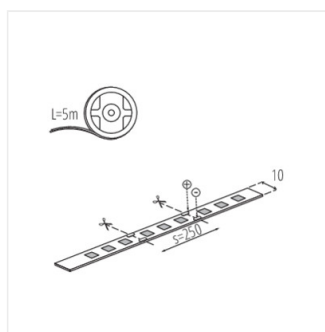

L48 9W/M 24 IP00-RGBW

L48 9W/M 24 IP00-RGBW