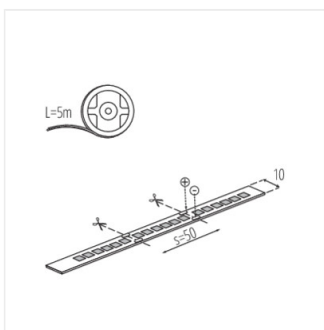

L120 16W/M 12 IP00CCT