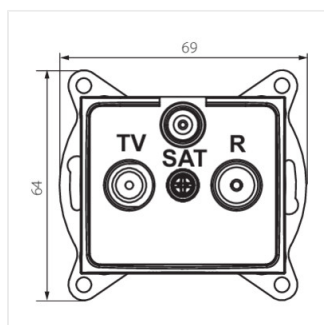

DOMO 01-1340-043 sr