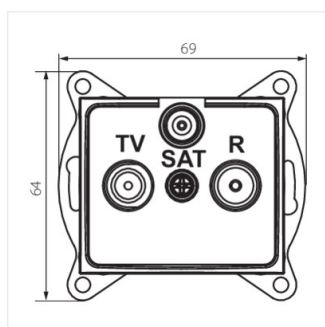

DOMO 01-1340

Zásuvka RTV-SAT průběžná

DOMO 01-1340-030 pe