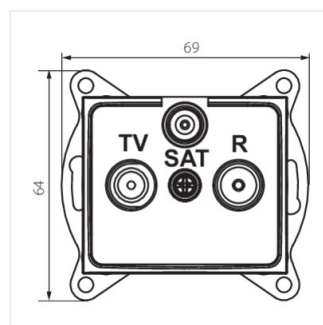

DOMO 01-1340-041 gr