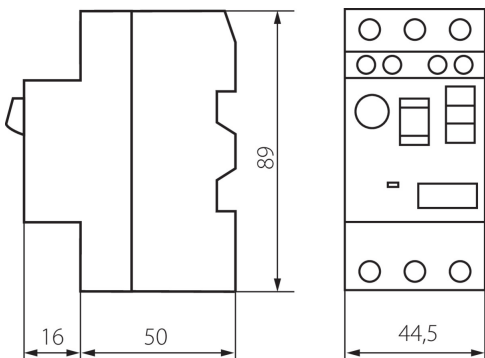

24073 KMP-25,0

Motorový jistič KMP

VŠEOBECNÉ ÚDAJE:

Kategorie použití: AC-3

Barva: bílá

Místo montáže: na liště TH35

TECHNICKÉ ÚDAJE:

Typ přípojky: svorkovnice