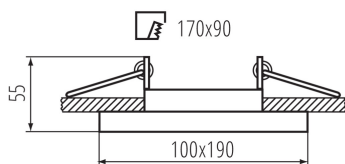

Ozdobný prsten-komponent svítidla

DESIGN
GN
unique

Kanlux REUL je rodina dekorativních stropních svítidel s jedním nebo dvěma světelnými body. Jsou vyráběny v univerzální bílé nebo kontrastní černo-bílé barvě. Prstény lze nastavit ve dvou směrech. Geometrický tvar lze snadno přizpůsobit jakémukoli interiéru, domácímu i například hotelovému.

VŠEOBECNÉ ÚDAJE:

Barva: bílá

Povinnost používání samostínících lamp: ano

Místo montáže: k zabudování do stropu

Místo použití: uvnitř

Minimální vzdálenost od osvětlovaného objektu: 0,5m

dekorativní kroužek bez keramického držáku: ano

Výrobek není určen k pokrytí termoizolačním materiálem: ano

Zdroj světla v balení: ne

Délka [mm]: 190

Šířka [mm]: 100

Výška [mm]: 55

TECHNICKÉ ÚDAJE:

Jmenovité napětí [V]: 12 AC; 12 DC; 220-240 AC

Maximální výkon [W]: 2 x max 10

Třída ochrany před úrazem elektrickým proudem: II/III

Zdroj světla: MR16/PAR16

Patice: Gx5,3/GU10

Rozsah okolních teplot, kterým může být výrobek vystaven [°C]: 5÷25

Materiál korpusu: hliníková slitina

Regulace úhlu svítidla: ve dvou osách

Regulace úhlu svítidla [°]: 20/25

Stupeň krytí IP: 20