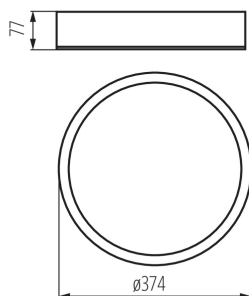

Plafon

Originální a zároveň stylové kulaté svítidlo Kanlux JASMIN se vyznačuje moderním a atraktivním designem. Těleso plafonu je vyrobeno ze dřeva a saténového skla, což zajišťuje rovnoměrný rozptyl světla. Klasická kombinace dřeva a skla z něj dělá velmi univerzální řešení osvětlení.

VŠEOBECNÉ ÚDAJE:

Barva: matná bílá
Místo montáže: k usazení na zeď, k usazení na strop
Místo použití: uvnitř
Minimální vzdálenost od osvětlovaného objektu: 0,5m
Možnost montáže na normálně hořlavé povrchy: ne
Vyměnitelný světelný zdroj: ano
Výrobek není určen pro montáž na normálně hořlavém povrchu: ano
Výrobek není určen k pokrytí termoizolačním materiálem: ano
Zdroj světla v balení: ne
Výška [mm]: 77
Průměr [mm]: 375

TECHNICKÉ ÚDAJE:

Jmenovité napětí [V]: 220-240 AC
Jmenovitá frekvence [Hz]: 50/60
Maximální výkon [W]: 2 x max 60
Třída ochrany před úrazem elektrickým proudem: I
Materiál difuzoru: sklo
Zdroj světla: GLS/CFL/LED
Patice: E27
Rozsah okolních teplot, kterým může být výrobek vystaven [°C]: 5÷25
Svítidlo je určeno světelným zdrojům s energetickými třídami: A++,A+,A,B,C,D,E
Materiál korpusu: dřevo
Typ přípojky: samosvorná svorkovnice
Rozsah průměrů používaných vodičů [mm²]: 1÷2,5
Stupeň krytí IP: 20