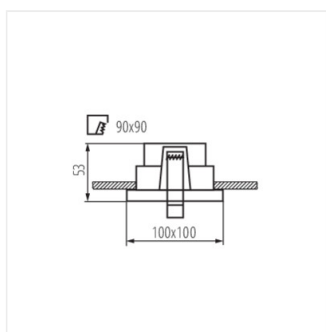

- Materiál korpusu: hliníková slitina

REUL

Ozdobný prsten-komponent svítidla

REUL DTL W/B

REUL 2xDTL W/W

REUL 2xDTL W/B

REUL DTL

REUL 2xDTL