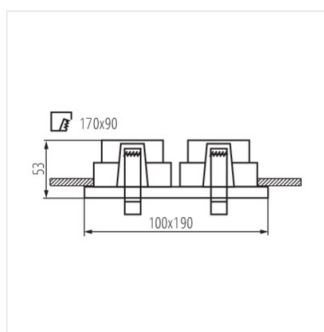

- Materiál korpusu: hliníková slitina

REUL

Ozdobný prsten-komponent svítidla

REUL DTL W/B

REUL 2xDTL W/W

REUL 2xDTL W/B

REUL DTL

REUL 2xDTL