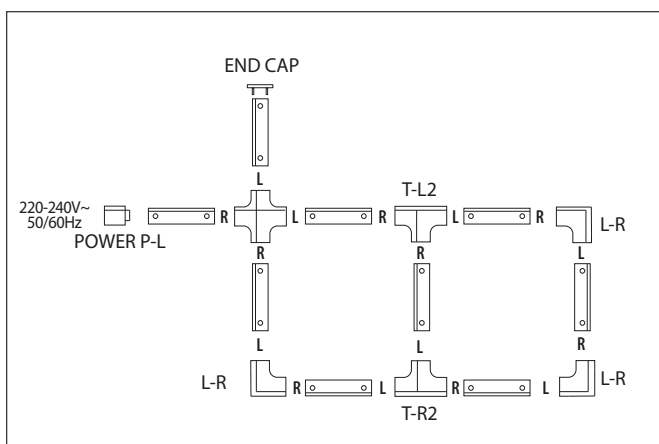

 IP₂₀

 -10+40°C

 RoHS

TRACK PROFILE 4W

- 3-fázová hliníková lišta slouží pro připojení lištových svítidel
- maximální zatížení lišty 10kg

	TRACK PROFILE 4W WHITE 1000mm	GXTR005	8592660129976	hliník	bílá	1	790	1/10
	TRACK PROFILE 4W WHITE 2000mm	GXTR007	8592660129990	hliník	bílá	2	1600	1/10
	TRACK PROFILE 4W BLACK 1000mm	GXTR006	8592660129983	hliník	černá	1	790	1/10
	TRACK PROFILE 4W BLACK 2000mm	GXTR008	8592660130002	hliník	černá	2	1600	1/10

TRACK SHORT CONNECTOR 4W

- určeno pro vzájemné spojení dvou lišt do tvaru písmene I

	TRACK SHORT CONNECTOR 4W WHITE	GXTR017	8592660130057	plast	bílá	26	1/200
	TRACK SHORT CONNECTOR 4W BLACK	GXTR018	8592660130064	plast	černá	26	1/200

TRACK LONG CONNECTOR 4W

- určeno pro vzájemné spojení dvou lišt do tvaru písmene I

	TRACK LONG CONNECTOR 4W WHITE	GXTR020	8592660130071	plast	bílá	104	1/100
	TRACK LONG CONNECTOR 4W BLACK	GXTR021	8592660130088	plast	černá	104	1/100

TRACK T CONNECTOR 4W

• určeno pro spojení tří lišt do tvaru písmene T

		TYP							
		T-L1	TRACK T CONNECTOR T-L1 4W WHITE	GXTR032	8592660130156	plast	bílá	152	1/50
		T-L2	TRACK T CONNECTOR T-L2 4W WHITE	GXTR035	8592660130170	plast	bílá	152	1/50
		T-R1	TRACK T CONNECTOR T-R1 4W WHITE	GXTR038	8592660130194	plast	bílá	152	1/50
		T-R2	TRACK T CONNECTOR T-R2 4W WHITE	GXTR041	8592660130217	plast	bílá	152	1/50
		T-L1	TRACK T CONNECTOR T-L1 4W BLACK	GXTR033	8592660130163	plast	černá	152	1/50
		T-L2	TRACK T CONNECTOR T-L2 4W BLACK	GXTR036	8592660130187	plast	černá	152	1/50
		T-R1	TRACK T CONNECTOR T-R1 4W BLACK	GXTR039	8592660130200	plast	černá	152	1/50
		T-R2	TRACK T CONNECTOR T-R2 4W BLACK	GXTR042	8592660130224	plast	černá	152	1/50