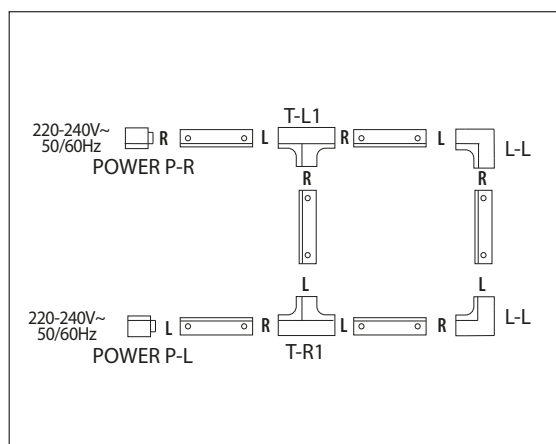

 IP₂₀

 -10+40°C

 RoHS

TRACK PROFILE 4W

- 3-fázová hliníková lišta slouží pro připojení lištových svítidel
- maximální zatížení lišty 10kg

	TRACK PROFILE 4W WHITE 1000mm	GXTR005	8592660129976	hliník	bílá	1	790	1/10
	TRACK PROFILE 4W WHITE 2000mm	GXTR007	8592660129990	hliník	bílá	2	1600	1/10
	TRACK PROFILE 4W BLACK 1000mm	GXTR006	8592660129983	hliník	černá	1	790	1/10
	TRACK PROFILE 4W BLACK 2000mm	GXTR008	8592660130002	hliník	černá	2	1600	1/10

TRACK POWER CONNECTOR 4W

- určeno pro přivedení napájení do lištového systému

		TYP							
	P-L	TRACK POWER CONNECTOR P-L 4W WHITE	GXTR011	8592660130019	plast	bílá	53	1/100	
	P-R	TRACK POWER CONNECTOR P-R 4W WHITE	GXTR014	8592660130033	plast	bílá	53	1/100	
	P-L	TRACK POWER CONNECTOR P-L 4W BLACK	GXTR012	8592660130026	plast	černá	53	1/100	
	P-R	TRACK POWER CONNECTOR P-R 4W BLACK	GXTR015	8592660130040	plast	černá	53	1/100	

TRACK SHORT CONNECTOR 4W

- určeno pro vzájemné spojení dvou lišt do tvaru písmene I

	TRACK SHORT CONNECTOR 4W WHITE	GXTR017	8592660130057	plast	bílá	26	1/200
	TRACK SHORT CONNECTOR 4W BLACK	GXTR018	8592660130064	plast	černá	26	1/200

TRACK LONG CONNECTOR 4W

- určeno pro vzájemné spojení dvou lišt do tvaru písmene I

	TRACK LONG CONNECTOR 4W WHITE	GXTR020	8592660130071	plast	bílá	104	1/100
	TRACK LONG CONNECTOR 4W BLACK	GXTR021	8592660130088	plast	černá	104	1/100