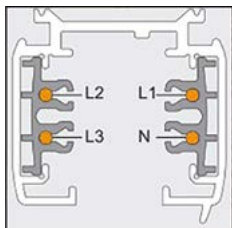

TRACK SYSTEM