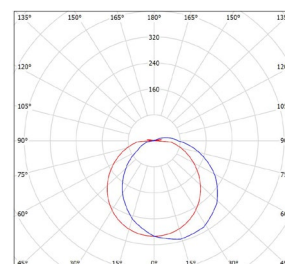

LED 14W ▶ ≥D75W E14/E27

								$\frac{T_c}{CCT}$	$\frac{Ra}{CRI}$			DKC
DITA CLASSIC ROUND W 14W NW cover	GXPS055	8592660119199	bílá	14	600	neutrální bílá	4000K	≥80	0,420	1/12	460 Kč	
DITA CLASSIC ROUND B 14W NW cover	GXPS054	8592660119182	černá	14	600	neutrální bílá	4000K	≥80	0,420	1/12	460 Kč	