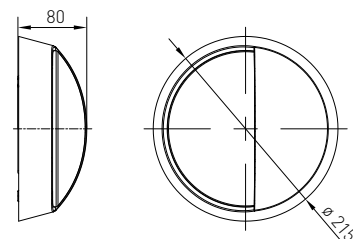

LED 14W ▶ ≥D75W E14/E27

								$\frac{T_c}{CCT}$	$\frac{Ra}{CRI}$			DKC
DITA CLASSIC ROUND W 14W NW cover	GXPS055	8592660119199	bílá	14	600	neutrální bílá	4000K	≥80	0,420	1/12	460 Kč	
DITA CLASSIC ROUND B 14W NW cover	GXPS054	8592660119182	černá	14	600	neutrální bílá	4000K	≥80	0,420	1/12	460 Kč	