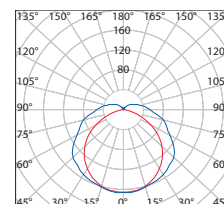

KANCELÁŘSKÁ SVÍTIDLA A SVÍTIDLA PRO DOMÁCNOST

MIRA EVG

A++ C

220-240V-
50/60Hz

T8/G13

IP20

-15+35°C

CE

RoHS

MIRA 2 × 36W

- SVÍTIDLO PŘISAZENÉ
- tělo svítidla: bílý lakovaný plech
- difuzor: PMMA
- elektronický předřadník EVG třídy A2

						$\overleftarrow{a}$ [mm]	$\overleftarrow{b}$ [mm]	$\overleftarrow{c}$ [mm]			DKC
MIRA EVG 2 × 18W	GXZS004	8592660105383	2 × 18	EVG/A2	průhledný	650	152	64	0,95	1-8	548 Kč
MIRA EVG 2 × 36W	GXZS003	8592660105376	2 × 36	EVG/A2	průhledný	1255	152	64	1,55	1-4	682 Kč

MIRA - ACCESSORIES

- PŘÍSLUŠENSTVÍ K SVÍTIDLŮM MIRA

				DKC
Difuzor MIRA matt 2 × 18 (milk)	GXZS005	8592660105819	mléčný	106 Kč
Difuzor MIRA matt 2 × 36 (milk)	GXZS006	8592660105826	mléčný	214 Kč