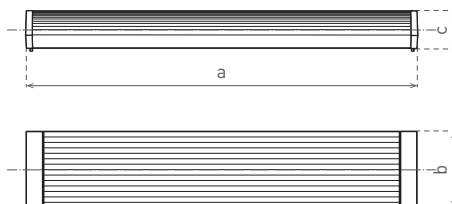

MIRA 2 × 18W

MIRA 2 × 36W

- SVÍTIDLO PŘISAZENÉ
- tělo svítidla: bílý lakovaný plech
- difuzor: PMMA
- elektronický předřadník EVG třídy A2

						$\overleftarrow{a}$ [mm]	$\overleftarrow{b}$ [mm]	$\overleftarrow{c}$ [mm]			DKC
MIRA EVG 2 × 18W	GXZS004	8592660105383	2 × 18	EVG/A2	průhledný	650	152	64	0,95	1-8	548 Kč
MIRA EVG 2 × 36W	GXZS003	8592660105376	2 × 36	EVG/A2	průhledný	1255	152	64	1,55	1-4	682 Kč