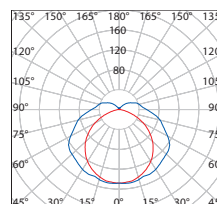

KANCELÁŘSKÁ SVÍTIDLA A SVÍTIDLA PRO DOMÁCNOST

MIRA EVG

A++ C

220-240V-
50/60Hz

T8/G13

IP20

-15+35°C

CE

RoHS

MIRA 2 × 18W

- SVÍTIDLO PŘISAZENÉ
- tělo svítidla: bílý lakovaný plech
- difuzor: PMMA
- elektronický předřadník EVG třídy A2

						$\overleftarrow{a}$ [mm]	$\overleftarrow{b}$ [mm]	$\overleftarrow{c}$ [mm]			DKC
MIRA EVG 2 × 18W	GXZS004	8592660105383	2 × 18	EVG/A2	průhledný	650	152	64	0,95	1-8	548 Kč
MIRA EVG 2 × 36W	GXZS003	8592660105376	2 × 36	EVG/A2	průhledný	1255	152	64	1,55	1-4	682 Kč

MIRA - ACCESSORIES

- PŘÍSLUŠENSTVÍ K SVÍTIDLŮM MIRA

				DKC
Difuzor MIRA matt 2 × 18 (milk)	GXZS005	8592660105819	mléčný	106 Kč
Difuzor MIRA matt 2 × 36 (milk)	GXZS006	8592660105826	mléčný	214 Kč