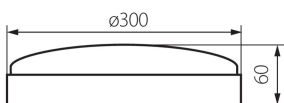

30412 DUNO LED 24W-WW-O

Stropní LED svítidlo

LEDkový plafon DUNO je klasickým řešením tohoto typu, jehož výhodou je kombinace energetické účinnosti a jednoduchosti výkonu.

VŠEOBECNÉ ÚDAJE:

- **Barva:** bílá
- **Místo montáže:** k usazení na zeď, k usazení na strop
- **Místo použití:** uvnitř
- **Minimální vzdálenost od osvětlovaného objektu:** 0,5m
- **Možnost spolupráce se stmívačem:** ne
- **Vyměnitelný světelný zdroj:** ne
- **Výška [mm]:** 65
- **Průměr [mm]:** 300
- **Integrovaný LED zdroj světla:** ano

TECHNICKÉ ÚDAJE:

- **Jmenovité napětí [V]:** 220-240 AC
- **Jmenovitá frekvence [Hz]:** 50/60
- **Maximální výkon [W]:** 24
- **Třída ochrany před úrazem elektrickým proudem:** II
- **Materiál difuzoru:** plast
- **Typ diody:** LED SMD
- **Světelný tok [lm]:** 1900
- **Barva světla:** teplá bílá
- **Teplota chromatičnosti [K]:** 3000
- **Stejnorodost barev [SDCM]:** ≤6
- **Index podání barev Ra:** ≥80
- **Životnost [h]:** 15000
- **Počet cyklů zap/vyp:** ≥15000
- **Úhel svícení [°]:** 110
- **Světelná účinnost [lm/W]:** 79
- **Rozsah okolních teplot, kterým může být výrobek vystaven [°C]:** 5÷25
- **Materiál korpusu:** plast
- **Typ přípojky:** šroubová svorkovnice
- **Součástí svítidla jsou vestavěné LED zdroje s energetickými třídami:** A++,A+,A
- **Doba nahřívání lampy [s]:** ≤1
- **Doba zapálení lampy [s]:** ≤0,5
- **Stupeň krytí IP:** 20