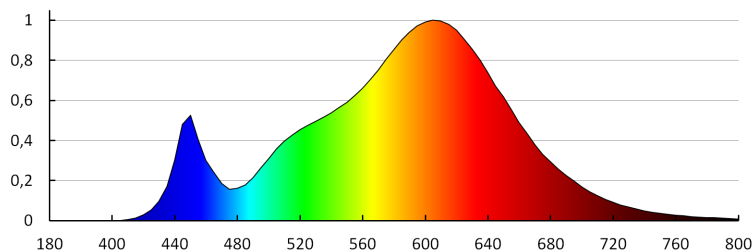

30412 DUNO LED 24W-WW-O

Stropní LED svítidlo

MILED0 (kat 30412) DUNO LED 24W-WW-O / Krzywa rozsyłu światła (biegunowo)