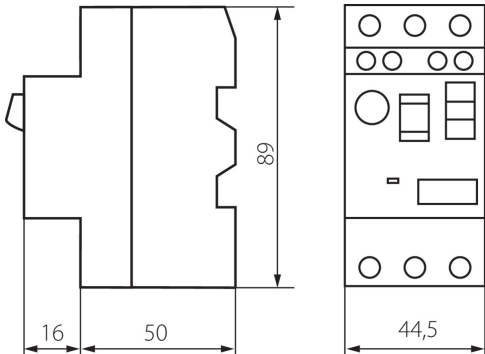

24067 KMP-4,0

Motorový jistič KMP

VŠEOBECNÉ ÚDAJE:

Kategorie použití: AC-3

Barva: bílá

Místo montáže: na liště TH35

TECHNICKÉ ÚDAJE:

Typ přípojky: svorkovnice