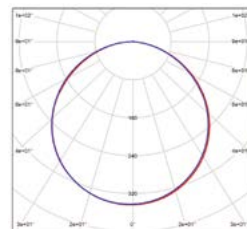

220-240V-50/60Hz

NEUTRAL WHITE

DAISY VEGA NG-S White 6W

DAISY VEGA NG-S White 12W

DAISY VEGA NG-S White 18W

DAISY VEGA NG-S White 24W

LED 6W  
LED 12W  
LED 18W  
LED 24W

								$\frac{T_c}{CCT}$	$\leftarrow a \rightarrow$ [mm]	$\leftarrow b \rightarrow$ [mm]	$\leftarrow c \rightarrow$ [mm]		
DAISY VEGA NG-S White 6W NW	GXDS284	8592660138503	bílá	6	510	neutrální bílá	4000K	117	95	25	66	1/100	
DAISY VEGA NG-S White 12W NW	GXDS285	8592660138510	bílá	12	1320	neutrální bílá	4000K	173	148	26	141	1/30	
DAISY VEGA NG-S White 18W NW	GXDS286	8592660138527	bílá	18	2070	neutrální bílá	4000K	220	192	27	214	1/30	
DAISY VEGA NG-S White 24W NW	GXDS287	8592660138534	bílá	24	2500	neutrální bílá	4000K	295	277	28	412	1/20	