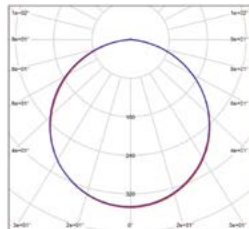

220-240V-50/60Hz

NEUTRAL WHITE

DAISY VEGA NG-S White 6W

DAISY VEGA NG-S White 12W

DAISY VEGA NG-S White 18W

DAISY VEGA NG-S White 24W

LED 6W  
LED 12W  
LED 18W  
LED 24W

								$\frac{T_c}{CCT}$	$\leftarrow a \rightarrow$ [mm]	$\leftarrow b \rightarrow$ [mm]	$\leftarrow c \rightarrow$ [mm]		
DAISY VEGA NG-S White 6W NW	GXDS284	8592660138503	bílá	6	510	neutrální bílá	4000K	117	95	25	66	1/100	
DAISY VEGA NG-S White 12W NW	GXDS285	8592660138510	bílá	12	1320	neutrální bílá	4000K	173	148	26	141	1/30	
DAISY VEGA NG-S White 18W NW	GXDS286	8592660138527	bílá	18	2070	neutrální bílá	4000K	220	192	27	214	1/30	
DAISY VEGA NG-S White 24W NW	GXDS287	8592660138534	bílá	24	2500	neutrální bílá	4000K	295	277	28	412	1/20	