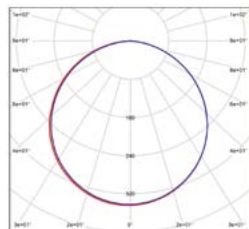

220-240V-50/60Hz

NEUTRAL WHITE

DAISY VEGA NG-S White 6W

DAISY VEGA NG-S White 12W

DAISY VEGA NG-S White 18W

DAISY VEGA NG-S White 24W

LED 6W  
LED 12W  
LED 18W  
LED 24W

								$\frac{T_c}{CCT}$	$\leftarrow a \rightarrow$ [mm]	$\leftarrow b \rightarrow$ [mm]	$\leftarrow c \rightarrow$ [mm]		
DAISY VEGA NG-S White 6W NW	GXDS284	8592660138503	bílá	6	510	neutrální bílá	4000K	117	95	25	66	1/100	
DAISY VEGA NG-S White 12W NW	GXDS285	8592660138510	bílá	12	1320	neutrální bílá	4000K	173	148	26	141	1/30	
DAISY VEGA NG-S White 18W NW	GXDS286	8592660138527	bílá	18	2070	neutrální bílá	4000K	220	192	27	214	1/30	
DAISY VEGA NG-S White 24W NW	GXDS287	8592660138534	bílá	24	2500	neutrální bílá	4000K	295	277	28	412	1/20	