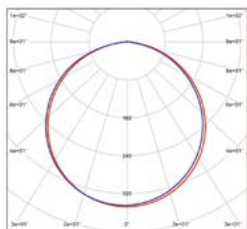

220-240V-50/60Hz

NEUTRAL WHITE

DAISY VEGA NG-S White 6W

DAISY VEGA NG-S White 12W

DAISY VEGA NG-S White 18W

DAISY VEGA NG-S White 24W

LED 6W  
LED 12W  
LED 18W  
LED 24W

								$\frac{T_c}{CCT}$	$\leftarrow a \rightarrow$ [mm]	$\leftarrow b \rightarrow$ [mm]	$\leftarrow c \rightarrow$ [mm]		
DAISY VEGA NG-S White 6W NW	GXDS284	8592660138503	bílá	6	510	neutrální bílá	4000K	117	95	25	66	1/100	
DAISY VEGA NG-S White 12W NW	GXDS285	8592660138510	bílá	12	1320	neutrální bílá	4000K	173	148	26	141	1/30	
DAISY VEGA NG-S White 18W NW	GXDS286	8592660138527	bílá	18	2070	neutrální bílá	4000K	220	192	27	214	1/30	
DAISY VEGA NG-S White 24W NW	GXDS287	8592660138534	bílá	24	2500	neutrální bílá	4000K	295	277	28	412	1/20	