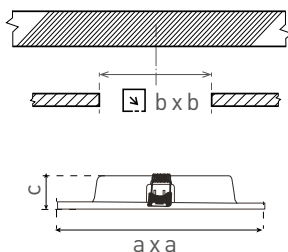

## DAISY VEGA SQUARE NG

- VESTAVNÉ SVÍTIDLO LED SMD
- těleso svítidla: polypropylen (PP)
- difuzor: PS NANO
- energeticky efektivní svítidlo typu DOWNLIGHT
- 85% snížení spotřeby elektrické energie
- štíhlý design umožňuje snadnou montáž do stropů
- vestavné napájení LED CCD