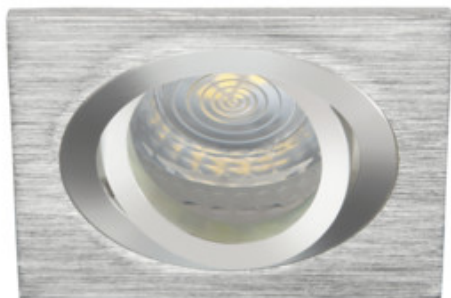

Stropní bodové svítidlo

Kanlux SEIDY je oblíbená rodina stropních svítidel, ve které si můžeme vybrat svítidla s 1 nebo 2 bodovkami. Díky širokému výběru barev a textur materiálů, ze kterých jsou vyrobeny, dokážete poskládat dokonalé osvětlení pro kavárny, interiéry hotelů, ale také domova.

VŠEOBECNÉ ÚDAJE:

Barva: kartáčovaný hliník

Povinnost používání samostínících lamp: ano

Místo montáže: k zabudování do stropu

Místo použití: uvnitř

Minimální vzdálenost od osvětlovaného objektu: 0,5m

Výrobek není určen pro montáž na normálně hořlavém povrchu: >35W

Výrobek není určen k pokrytí termoizolačním materiálem: ano

Zdroj světla v balení: ne

Délka [mm]: 90

Šířka [mm]: 90

Výška [mm]: 26

Montážní otvor [mm]: Ø80

Délka vodiče [m]: 0.12

TECHNICKÉ ÚDAJE:

Materiál korpusu: hliníková slitina

Typ přípojky: volné konce kabelů

Průřez kabelu [mm²]: 0.75

Regulace úhlu svítidla: v jedné ose

Regulace úhlu svítidla [°]: 30

Stupeň krytí IP: 20

Stropní bodové svítidlo