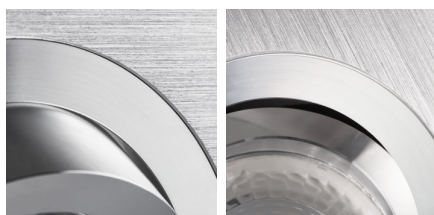

Stropní bodové svítidlo

Kanlux SEIDY je oblíbená rodina stropních svítidel, ve které si můžeme vybrat svítidla s 1 nebo 2 bodovkami. Díky širokému výběru barev a textur materiálů, ze kterých jsou vyrobeny, dokážete poskládat dokonalé osvětlení pro kavárny, interiéry hotelů, ale také domova.

VŠEOBECNÉ ÚDAJE:

Barva: kartáčovaný hliník

Povinnost používání samostínících lamp: ano

Místo montáže: k zabudování do stropu

Místo použití: uvnitř

Minimální vzdálenost od osvětlovaného objektu: 0,5m

Výrobek není určen pro montáž na normálně hořlavém povrchu: >35W

Materiál korpusu: hliníková slitina

Typ přípojky: volné konce kabelů

Průřez kabelu [mm²]: 0.75

Regulace úhlu svítidla: v jedné ose

Regulace úhlu svítidla [°]: 30

Stupeň krytí IP: 20

Stropní bodové svítidlo