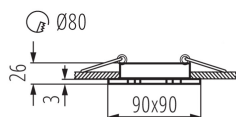

Stropní bodové svítidlo

Kanlux SEIDY je oblíbená rodina stropních svítidel, ve které si můžeme vybrat svítidla s 1 nebo 2 bodovkami. Díky širokému výběru barev a textur materiálů, ze kterých jsou vyrobeny, dokážete poskládat dokonalé osvětlení pro kavárny, interiéry hotelů, ale také domova.

VŠEOBECNÉ ÚDAJE:

Barva: kartáčovaný hliník

Povinnost používání samostínících lamp: ano

Místo montáže: k zabudování do stropu

Místo použití: uvnitř

Minimální vzdálenost od osvětlovaného objektu: 0,5m

Výrobek není určen pro montáž na normálně hořlavém povrchu: >35W

Výrobek není určen k pokrytí termoizolačním materiálem: ano

Zdroj světla v balení: ne

Délka [mm]: 90

Šířka [mm]: 90

Výška [mm]: 26

Montážní otvor [mm]: Ø80

Délka vodiče [m]: 0.12

TECHNICKÉ ÚDAJE:

Jmenovité napětí [V]: 12 AC; 12 DC

Maximální výkon [W]: max 50

Třída ochrany před úrazem elektrickým proudem: III

Zdroj světla: MR16

Patice: Gx5,3

Rozsah okolních teplot, kterým může být výrobek vystaven [°C]: 5÷25

Materiál korpusu: hliníková slitina

Typ přípojky: volné konce kabelů

Průřez kabelu [mm²]: 0.75

Regulace úhlu svítidla: v jedné ose

Regulace úhlu svítidla [°]: 30

Stupeň krytí IP: 20