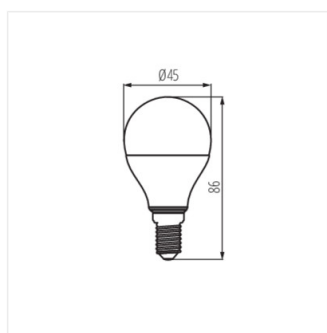

IQ-LED G45E14 7,2W