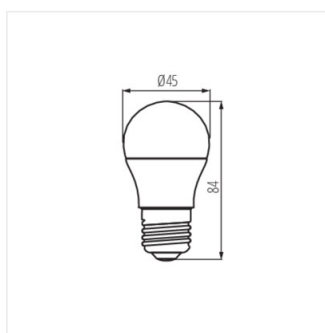

IQ-LED G45E27 7,2W