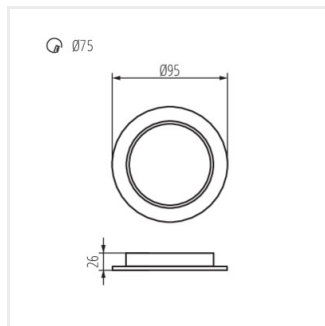

TAVO LED

Svítidlo typu downlight

TAVO LED DO 5W-NW