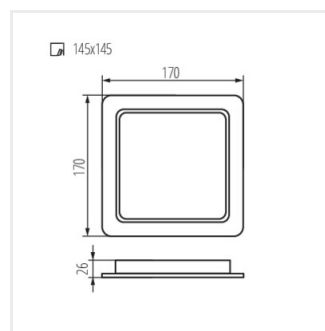

TAVO LED DL 18W-NW