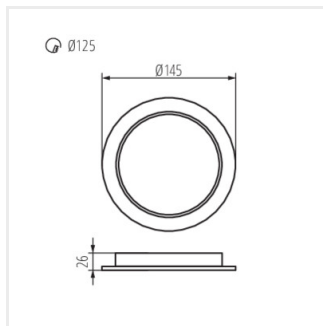

TAVO LED DO 12W-NW