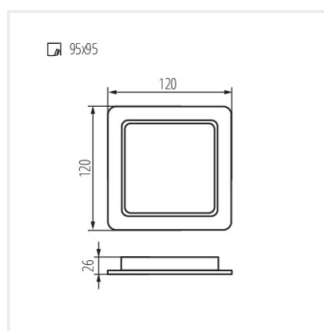

TAVO LED DL 9W-NW