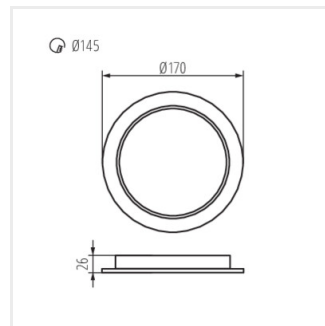

TAVO LED DO 18W-NW