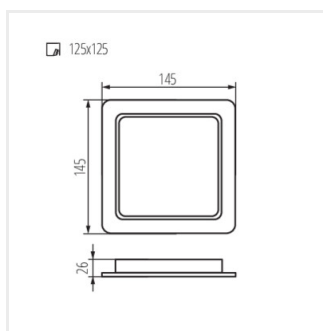

TAVO LED DL 12W-NW