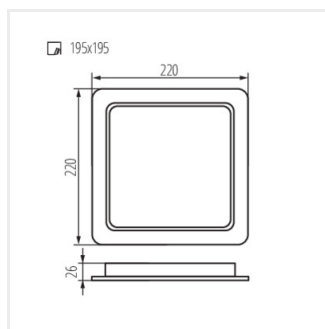

TAVO LED DL 24W-NW