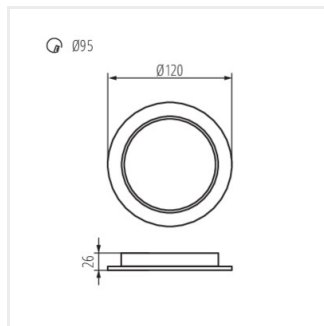

TAVO LED DO 9W-NW