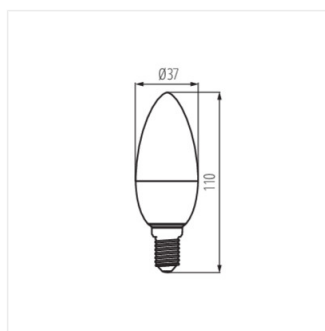

IQ-LED C37E14 7,2W