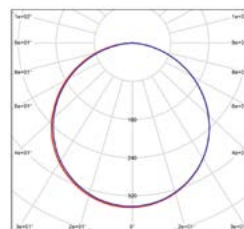

DAISY VEGA SQUARE NG

220-240V-50/60Hz

IP 20

-10+40°C

Ra CRI >80

120°

NEUTRAL WHITE

- VESTAVNÉ SVÍTIDLO LED SMD
- těleso svítidla: polypropylen (PP)
- difuzor: PS NANO
- energeticky efektivní svítidlo typu DOWNLIGHT
- 85% snížení spotřeby elektrické energie
- štíhlý design umožňuje snadnou montáž do stropu

DAISY VEGA NG-S White 6W

DAISY VEGA NG-S White 12W

DAISY VEGA NG-S White 18W

DAISY VEGA NG-S White 24W

LED 6W
LED 12W
LED 18W
LED 24W

| | | | | | | | T_c CCT | $\leftarrow a \rightarrow$ [mm] | $\leftarrow b \rightarrow$ [mm] | $\leftarrow c \rightarrow$ [mm] | | |
|------------------------------|---------|---------------|------|----|------|----------------|--------------|------------------------------------|------------------------------------|------------------------------------|-----|-------|
| DAISY VEGA NG-S White 6W NW | GXDS284 | 8592660138503 | bílá | 6 | 510 | neutrální bílá | 4000K | 117 | 95 | 25 | 66 | 1/100 |
| DAISY VEGA NG-S White 12W NW | GXDS285 | 8592660138510 | bílá | 12 | 1320 | neutrální bílá | 4000K | 173 | 148 | 26 | 141 | 1/30 |
| DAISY VEGA NG-S White 18W NW | GXDS286 | 8592660138527 | bílá | 18 | 2070 | neutrální bílá | 4000K | 220 | 192 | 27 | 214 | 1/30 |
| DAISY VEGA NG-S White 24W NW | GXDS287 | 8592660138534 | bílá | 24 | 2500 | neutrální bílá | 4000K | 295 | 277 | 28 | 412 | 1/20 |