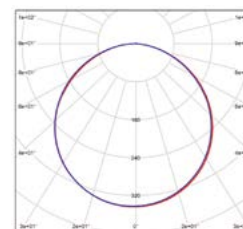

DAISY VEGA SQUARE NG

220-240V-50/60Hz

IP 20

-10+40°C

Ra CRI >80

120°

NEUTRAL WHITE

- VESTAVNÉ SVÍTIDLO LED SMD
- těleso svítidla: polypropylen (PP)
- difuzor: PS NANO
- energeticky efektivní svítidlo typu DOWNLIGHT
- 85% snížení spotřeby elektrické energie
- štíhlý design umožňuje snadnou montáž do stropu

DAISY VEGA NG-S White 6W

DAISY VEGA NG-S White 12W

DAISY VEGA NG-S White 18W

DAISY VEGA NG-S White 24W

LED 6W
LED 12W
LED 18W
LED 24W

| | | | | | | | T_c CCT | $\leftarrow a \rightarrow$ [mm] | $\leftarrow b \rightarrow$ [mm] | $\leftarrow c \rightarrow$ [mm] | | |
|------------------------------|---------|---------------|------|----|------|----------------|--------------|------------------------------------|------------------------------------|------------------------------------|-----|-------|
| DAISY VEGA NG-S White 6W NW | GXDS284 | 8592660138503 | bílá | 6 | 510 | neutrální bílá | 4000K | 117 | 95 | 25 | 66 | 1/100 |
| DAISY VEGA NG-S White 12W NW | GXDS285 | 8592660138510 | bílá | 12 | 1320 | neutrální bílá | 4000K | 173 | 148 | 26 | 141 | 1/30 |
| DAISY VEGA NG-S White 18W NW | GXDS286 | 8592660138527 | bílá | 18 | 2070 | neutrální bílá | 4000K | 220 | 192 | 27 | 214 | 1/30 |
| DAISY VEGA NG-S White 24W NW | GXDS287 | 8592660138534 | bílá | 24 | 2500 | neutrální bílá | 4000K | 295 | 277 | 28 | 412 | 1/20 |