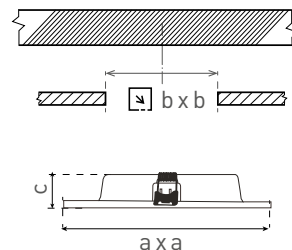

DAISY VEGA SQUARE NG

220-240V-50/60Hz

IP 20

-10+40°C

Ra CRI >80

120°

NEUTRAL WHITE

- VESTAVNÉ SVÍTIDLO LED SMD
- těleso svítidla: polypropylen (PP)
- difuzor: PS NANO
- energeticky efektivní svítidlo typu DOWNLIGHT
- 85% snížení spotřeby elektrické energie
- štíhlý design umožňuje snadnou montáž do stropu