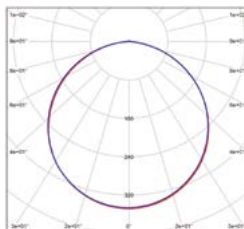

DAISY VEGA SQUARE NG

220-240V-50/60Hz

IP 20

-10+40°C

Ra CRI >80

120°

NEUTRAL WHITE

- VESTAVNÉ SVÍTIDLO LED SMD
- těleso svítidla: polypropylen (PP)
- difuzor: PS NANO
- energeticky efektivní svítidlo typu DOWNLIGHT
- 85% snížení spotřeby elektrické energie
- štíhlý design umožňuje snadnou montáž do stropu

DAISY VEGA NG-S White 6W

DAISY VEGA NG-S White 12W

DAISY VEGA NG-S White 18W

DAISY VEGA NG-S White 24W

LED 6W
LED 12W
LED 18W
LED 24W

| | | | | | | | T_c CCT | $\leftarrow a \rightarrow$ [mm] | $\leftarrow b \rightarrow$ [mm] | $\leftarrow c \rightarrow$ [mm] | | |
|------------------------------|---------|---------------|------|----|------|----------------|--------------|------------------------------------|------------------------------------|------------------------------------|-----|-------|
| DAISY VEGA NG-S White 6W NW | GXDS284 | 8592660138503 | bílá | 6 | 510 | neutrální bílá | 4000K | 117 | 95 | 25 | 66 | 1/100 |
| DAISY VEGA NG-S White 12W NW | GXDS285 | 8592660138510 | bílá | 12 | 1320 | neutrální bílá | 4000K | 173 | 148 | 26 | 141 | 1/30 |
| DAISY VEGA NG-S White 18W NW | GXDS286 | 8592660138527 | bílá | 18 | 2070 | neutrální bílá | 4000K | 220 | 192 | 27 | 214 | 1/30 |
| DAISY VEGA NG-S White 24W NW | GXDS287 | 8592660138534 | bílá | 24 | 2500 | neutrální bílá | 4000K | 295 | 277 | 28 | 412 | 1/20 |