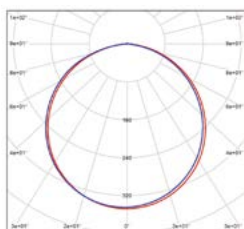

DAISY VEGA SQUARE NG

220-240V-50/60Hz

IP 20

-10+40°C

Ra CRI >80

120°

NEUTRAL WHITE

- VESTAVNÉ SVÍTIDLO LED SMD
- těleso svítidla: polypropylen (PP)
- difuzor: PS NANO
- energeticky efektivní svítidlo typu DOWNLIGHT
- 85% snížení spotřeby elektrické energie
- štíhlý design umožňuje snadnou montáž do stropu

DAISY VEGA NG-S White 6W

DAISY VEGA NG-S White 12W

DAISY VEGA NG-S White 18W

DAISY VEGA NG-S White 24W

LED 6W
LED 12W
LED 18W
LED 24W

| | | | | | | | T_c CCT | $\leftarrow a \rightarrow$ [mm] | $\leftarrow b \rightarrow$ [mm] | $\leftarrow c \rightarrow$ [mm] | | |
|------------------------------|---------|---------------|------|----|------|----------------|--------------|------------------------------------|------------------------------------|------------------------------------|-----|-------|
| DAISY VEGA NG-S White 6W NW | GXDS284 | 8592660138503 | bílá | 6 | 510 | neutrální bílá | 4000K | 117 | 95 | 25 | 66 | 1/100 |
| DAISY VEGA NG-S White 12W NW | GXDS285 | 8592660138510 | bílá | 12 | 1320 | neutrální bílá | 4000K | 173 | 148 | 26 | 141 | 1/30 |
| DAISY VEGA NG-S White 18W NW | GXDS286 | 8592660138527 | bílá | 18 | 2070 | neutrální bílá | 4000K | 220 | 192 | 27 | 214 | 1/30 |
| DAISY VEGA NG-S White 24W NW | GXDS287 | 8592660138534 | bílá | 24 | 2500 | neutrální bílá | 4000K | 295 | 277 | 28 | 412 | 1/20 |