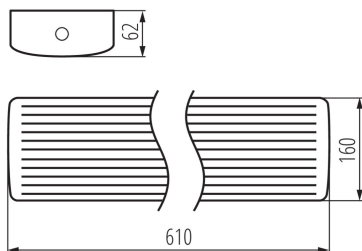

Lineární LED svítidlo

Kanlux MEBA LED je řada přísazených svítidel, která doplňují oblíbenou řadu svítidel Kanlux MEBA. Můžeme si vybrat modely o délce 600 mm (12/20W) a 1200 mm (22/40W), každý z nich má dva výkony a dvě barvy světla (3000/4000K) v jednom pouzdře. Kanlux MEBA LED znamená vysokou světelnou účinnost (až 125 lm/W), životnost 50 000 hodin a 5letou záruku. Další výhodou těchto svítidel je odolný, drážkovaný PC difuzor.

VŠEOBECNÉ ÚDAJE:

Barva: bílá

Místo montáže: k usazení na strop

Místo použití: uvnitř

Minimální vzdálenost od osvětlovaného objektu: 0,5m

Možnost spolupráce se stmívačem: ne

Délka [mm]: 600

Šířka [mm]: 160

Výška [mm]: 62

Integrovaný LED zdroj světla: ano

TECHNICKÉ ÚDAJE:

Jmenovité napětí [V]: 220-240 AC

Jmenovitá frekvence [Hz]: 50

Maximální výkon [W]: 12/20

Třída ochrany před úrazem elektrickým proudem: I

Materiál difuzoru: PC

Životnost [h]: 50000

Počet cyklů zap/vyp: ≥ 30000

Úhel svícení [°]: 120

Rozsah okolních teplot, kterým může být výrobek vystaven [°C]: 5÷25

Materiál korpusu: ocel

Typ přípojky: samosvorná svorkovnice

Rozsah průměrů používaných vodičů [mm²]: 0,75-2