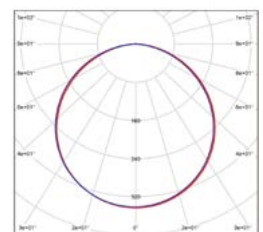

NEUTRAL
WHITE

DAISY VEGA NG-R White 6W

DAISY VEGA NG-R White 12W

DAISY VEGA NG-R White 18W

DAISY VEGA NG-R White 24W

LED 6W
LED 12W
LED 18W
LED 24W

		 EAN	 color	 W	 lm	 color	Tc CCT	$\leftarrow a \rightarrow$ [mm]	$\leftarrow b \rightarrow$ [mm]	$\leftarrow c \rightarrow$ [mm]	 g	
DAISY VEGA NG-R White 6W NW	GXDS280	8592660138466	bílá	6	510	neutrální bílá	4000K	119	95	25	58	1/100
DAISY VEGA NG-R White 12W NW	GXDS281	8592660138473	bílá	12	1320	neutrální bílá	4000K	173	148	26	114	1/30
DAISY VEGA NG-R White 18W NW	GXDS282	8592660138480	bílá	18	2070	neutrální bílá	4000K	218	192	27	187	1/30
DAISY VEGA NG-R White 24W NW	GXDS283	8592660138497	bílá	24	2500	neutrální bílá	4000K	295	277	28	352	1/20