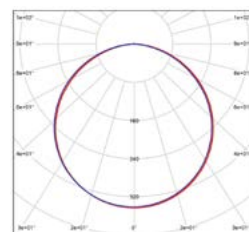

NEUTRAL
WHITE

DAISY VEGA NG-R White 6W

DAISY VEGA NG-R White 12W

DAISY VEGA NG-R White 18W

DAISY VEGA NG-R White 24W

LED 6W
LED 12W
LED 18W
LED 24W

		 EAN	 color	 W	 lm	 color	Tc CCT	$\leftarrow a \rightarrow$ [mm]	$\leftarrow b \rightarrow$ [mm]	$\leftarrow c \rightarrow$ [mm]	 g	
DAISY VEGA NG-R White 6W NW	GXDS280	8592660138466	bílá	6	510	neutrální bílá	4000K	119	95	25	58	1/100
DAISY VEGA NG-R White 12W NW	GXDS281	8592660138473	bílá	12	1320	neutrální bílá	4000K	173	148	26	114	1/30
DAISY VEGA NG-R White 18W NW	GXDS282	8592660138480	bílá	18	2070	neutrální bílá	4000K	218	192	27	187	1/30
DAISY VEGA NG-R White 24W NW	GXDS283	8592660138497	bílá	24	2500	neutrální bílá	4000K	295	277	28	352	1/20