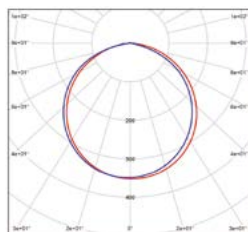

DAISY VEGA ROUND NG

220-240V-
50/60Hz

IP
20

*
-10+40°C

Ra
CRI
>80

△
120°

✓
RoHS

- VESTAVNÉ SVÍTIDLO LED SMD
- tělo svítidla: polypropylen (PP)
- difuzor: PS NANO
- energeticky efektivní svítidlo typu DOWNLIGHT
- 85% snížení spotřeby elektrické energie
- štíhlý design umožňuje snadnou montáž do stropu
- vestavné napájení LED CCD

NEUTRAL
WHITE

DAISY VEGA NG-R White 6W

DAISY VEGA NG-R White 12W

DAISY VEGA NG-R White 18W

DAISY VEGA NG-R White 24W

LED 6W
LED 12W
LED 18W
LED 24W

		 EAN	 color	 W	 lm	 color	Tc CCT	$\leftarrow a \rightarrow$ [mm]	$\leftarrow b \rightarrow$ [mm]	$\leftarrow c \rightarrow$ [mm]	 g	
DAISY VEGA NG-R White 6W NW	GXDS280	8592660138466	bílá	6	510	neutrální bílá	4000K	119	95	25	58	1/100
DAISY VEGA NG-R White 12W NW	GXDS281	8592660138473	bílá	12	1320	neutrální bílá	4000K	173	148	26	114	1/30
DAISY VEGA NG-R White 18W NW	GXDS282	8592660138480	bílá	18	2070	neutrální bílá	4000K	218	192	27	187	1/30
DAISY VEGA NG-R White 24W NW	GXDS283	8592660138497	bílá	24	2500	neutrální bílá	4000K	295	277	28	352	1/20