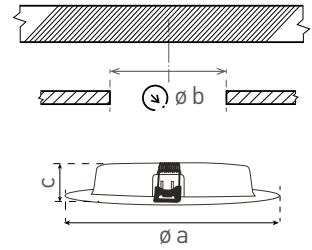

DAISY VEGA ROUND NG

220-240V-
50/60Hz

IP
20

*
-10+40°C

Ra
CRI
>80

△
120°

✓
RoHS

- VESTAVNÉ SVÍTIDLO LED SMD
- tělo svítidla: polypropylen (PP)
- difuzor: PS NANO
- energeticky efektivní svítidlo typu DOWNLIGHT
- 85% snížení spotřeby elektrické energie
- štíhlý design umožňuje snadnou montáž do stropu
- vestavné napájení LED CCD