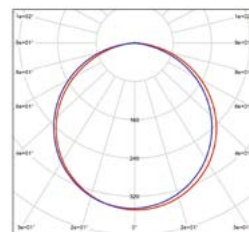

DAISY VEGA ROUND NG

220-240V-
50/60Hz

IP
20

*
-10+40°C

Ra
CRI
>80

△
120°

✓
RoHS

- VESTAVNÉ SVÍTIDLO LED SMD
- tělo svítidla: polypropylen (PP)
- difuzor: PS NANO
- energeticky efektivní svítidlo typu DOWNLIGHT
- 85% snížení spotřeby elektrické energie
- štíhlý design umožňuje snadnou montáž do stropu
- vestavné napájení LED CCD

NEUTRAL
WHITE

DAISY VEGA NG-R White 6W

DAISY VEGA NG-R White 12W

DAISY VEGA NG-R White 18W

DAISY VEGA NG-R White 24W

LED 6W
LED 12W
LED 18W
LED 24W

		 EAN	 color	 W	 lm	 color	Tc CCT	$\leftarrow a \rightarrow$ [mm]	$\leftarrow b \rightarrow$ [mm]	$\leftarrow c \rightarrow$ [mm]	 g	
DAISY VEGA NG-R White 6W NW	GXDS280	8592660138466	bílá	6	510	neutrální bílá	4000K	119	95	25	58	1/100
DAISY VEGA NG-R White 12W NW	GXDS281	8592660138473	bílá	12	1320	neutrální bílá	4000K	173	148	26	114	1/30
DAISY VEGA NG-R White 18W NW	GXDS282	8592660138480	bílá	18	2070	neutrální bílá	4000K	218	192	27	187	1/30
DAISY VEGA NG-R White 24W NW	GXDS283	8592660138497	bílá	24	2500	neutrální bílá	4000K	295	277	28	352	1/20