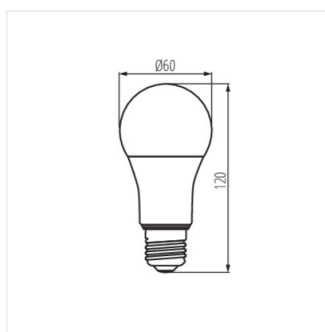

IQ-LEDDIM A60 13,6W