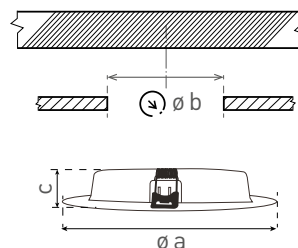

- VESTAVNÉ SVÍTIDLO LED SMD
- těleso svítidla: polypropylen (PP)
- difuzor: PS NANO
- energeticky efektivní svítidlo typu DOWNLIGHT
- 85% snížení spotřeby elektrické energie
- štíhlý design umožňuje snadnou montáž do stropu