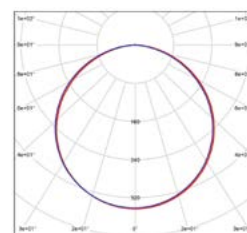

DAISY VEGA NG-R White 6W

DAISY VEGA NG-R White 12W

DAISY VEGA NG-R White 18W

DAISY VEGA NG-R White 24W

LED 6W
LED 12W
LED 18W
LED 24W

							T_c CCT	$\leftarrow a \rightarrow$ [mm]	$\leftarrow b \rightarrow$ [mm]	$\leftarrow c \rightarrow$ [mm]		
DAISY VEGA NG-R White 6W NW	GXDS280	8592660138466	bílá	6	510	neutrální bílá	4000K	119	95	25	58	1/100
DAISY VEGA NG-R White 12W NW	GXDS281	8592660138473	bílá	12	1320	neutrální bílá	4000K	173	148	26	114	1/30
DAISY VEGA NG-R White 18W NW	GXDS282	8592660138480	bílá	18	2070	neutrální bílá	4000K	218	192	27	187	1/30
DAISY VEGA NG-R White 24W NW	GXDS283	8592660138497	bílá	24	2500	neutrální bílá	4000K	295	277	28	352	1/20