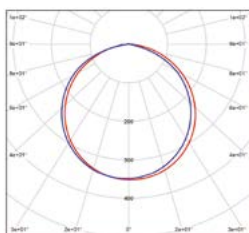

DAISY VEGA NG-R White 6W

DAISY VEGA NG-R White 12W

DAISY VEGA NG-R White 18W

DAISY VEGA NG-R White 24W

LED 6W
LED 12W
LED 18W
LED 24W

							T_c CCT	$\leftarrow a \rightarrow$ [mm]	$\leftarrow b \rightarrow$ [mm]	$\leftarrow c \rightarrow$ [mm]		
DAISY VEGA NG-R White 6W NW	GXDS280	8592660138466	bílá	6	510	neutrální bílá	4000K	119	95	25	58	1/100
DAISY VEGA NG-R White 12W NW	GXDS281	8592660138473	bílá	12	1320	neutrální bílá	4000K	173	148	26	114	1/30
DAISY VEGA NG-R White 18W NW	GXDS282	8592660138480	bílá	18	2070	neutrální bílá	4000K	218	192	27	187	1/30
DAISY VEGA NG-R White 24W NW	GXDS283	8592660138497	bílá	24	2500	neutrální bílá	4000K	295	277	28	352	1/20