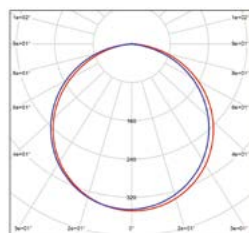

DAISY VEGA NG-R White 6W

DAISY VEGA NG-R White 12W

DAISY VEGA NG-R White 18W

DAISY VEGA NG-R White 24W

LED 6W
LED 12W
LED 18W
LED 24W

							T_c CCT	$\leftarrow a \rightarrow$ [mm]	$\leftarrow b \rightarrow$ [mm]	$\leftarrow c \rightarrow$ [mm]		
DAISY VEGA NG-R White 6W NW	GXDS280	8592660138466	bílá	6	510	neutrální bílá	4000K	119	95	25	58	1/100
DAISY VEGA NG-R White 12W NW	GXDS281	8592660138473	bílá	12	1320	neutrální bílá	4000K	173	148	26	114	1/30
DAISY VEGA NG-R White 18W NW	GXDS282	8592660138480	bílá	18	2070	neutrální bílá	4000K	218	192	27	187	1/30
DAISY VEGA NG-R White 24W NW	GXDS283	8592660138497	bílá	24	2500	neutrální bílá	4000K	295	277	28	352	1/20