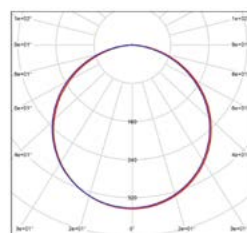

DAISY VEGA NG-R White 6W

DAISY VEGA NG-R White 12W

DAISY VEGA NG-R White 18W

DAISY VEGA NG-R White 24W

LED 6W
LED 12W
LED 18W
LED 24W

							T_c CCT	$\leftarrow a \rightarrow$ [mm]	$\leftarrow b \rightarrow$ [mm]	$\leftarrow c \rightarrow$ [mm]		
DAISY VEGA NG-R White 6W NW	GXDS280	8592660138466	bílá	6	510	neutrální bílá	4000K	119	95	25	58	1/100
DAISY VEGA NG-R White 12W NW	GXDS281	8592660138473	bílá	12	1320	neutrální bílá	4000K	173	148	26	114	1/30
DAISY VEGA NG-R White 18W NW	GXDS282	8592660138480	bílá	18	2070	neutrální bílá	4000K	218	192	27	187	1/30
DAISY VEGA NG-R White 24W NW	GXDS283	8592660138497	bílá	24	2500	neutrální bílá	4000K	295	277	28	352	1/20