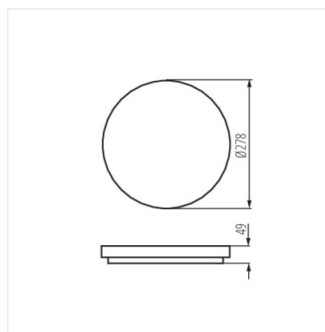

VARSO HI 36W-NW-O

VARSO HI 36W-NW-L

VARSO HI 36W-NW-O-SE

VARSO HI 36W-NW-L-SE

VARSO LED

Stropní LED svítidlo

VARSO LED 18W-O; VARSO
LED 18W-O-SE

VARSO LED 18W-L; VARSO
LED 18W-L-SE