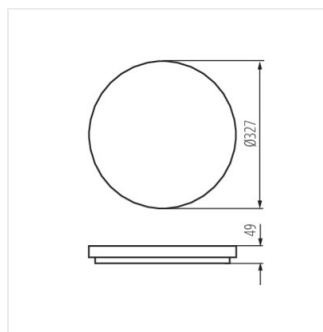

VARSO HI 36W-NW-O

VARSO HI 36W-NW-L

VARSO HI 36W-NW-O-SE

VARSO HI 36W-NW-L-SE

VARSO LED

Stropní LED svítidlo

VARSO LED 18W-O; VARSO
LED 18W-O-SE

VARSO LED 18W-L; VARSO
LED 18W-L-SE