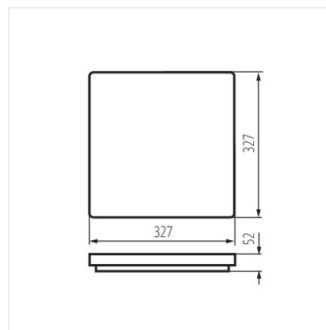

VARSO HI 36W-NW-L