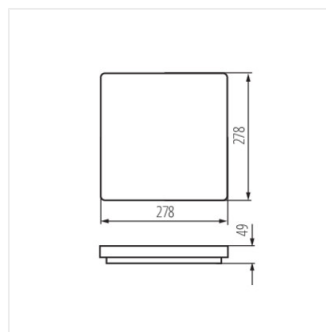

VARSO HI 36W-NW-O

VARSO HI 36W-NW-L

VARSO HI 36W-NW-O-SE

VARSO HI 36W-NW-L-SE

VARSO LED

Stropní LED svítidlo

VARSO LED 18W-O; VARSO
LED 18W-O-SE

VARSO LED 18W-L; VARSO
LED 18W-L-SE