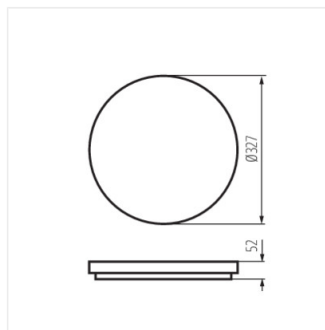

VARSO HI 36W-NW-O