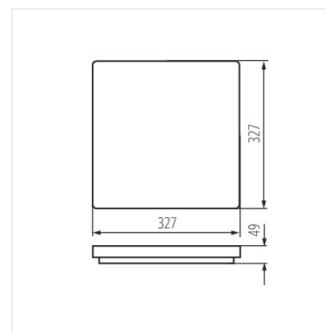

VARSO LED 24W-L; VARSO
LED 24W-L-SE