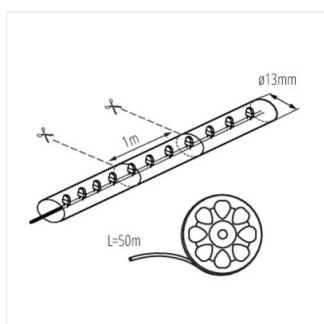

- délka hadice 50m
- možnost dělení LED pásku na segmenty (1m = 36 x LED)
- pro správnou činnost je potřebný napájecí set GIVRO PR SET dostupný v nabídce Kanluxu

## GIVRO LED

Světelný had

GIVRO LED-CW 50M

GIVRO LED-BL 50M

GIVRO LED-RE 50M

GIVRO LED-GN 50M

GIVRO LED-Y 50M

GIVRO LED-WW 50M