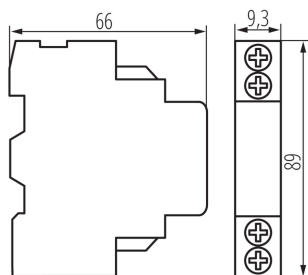

24081 KMP-SAX11

Pomocný kontakt 1Z1R boční do KMP

VŠEOBECNÉ ÚDAJE:

Barva: bílá

Místo montáže: na liště TH35