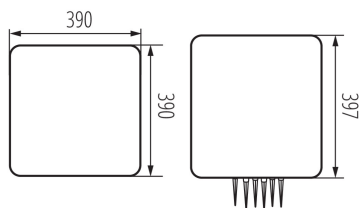

Zahradní svítidlo s výměnným zdrojem světla

Kanlux UBOS je elegantní a moderní osvětlení pro každou zahradu, terasu nebo dokonce balkon. Tato jedinečná lampa má nejen geometrické, skandinávské tvary, ale také další funkce. Může plnit roli osvětleného stolečku, takový gadget bude určitě užitečný na balkonech kde nemáme mnoho místa, ale také na zahradě nebo na terase při setkání ve větší skupině. Kanlux UBOS se díky krytí IP65 osvědčí za všech povětrnostních podmínek, sada obsahuje napájecí kabel (3 metry) se zástrčkou a hroty, které umožňují připevnění svítidla k zemi.

VŠEOBECNÉ ÚDAJE:

Barva: bílá

Místo montáže: do země

Místo použití: uvnitř i vně

Minimální vzdálenost od osvětlovaného objektu: 0,2m

Vyměnitelný světelný zdroj: ano

Zdroj světla v balení: ne

Délka [mm]: 390

Šířka [mm]: 390

Výška [mm]: 397

Délka vodiče [m]: 3

TECHNICKÉ ÚDAJE:

Jmenovité napětí [V]: 220-240 AC

Jmenovitá frekvence [Hz]: 50

Maximální výkon [W]: max 25

Třída ochrany před úrazem elektrickým proudem: II

Materiál difuzoru: PE

Zdroj světla: GLS/CFL/LED

Patice: E27

Rozsah okolních teplot, kterým může být výrobek vystaven [°C]: -20÷35

Svítidlo je určeno světelným zdrojům s energetickými třídami: A++,A+,A,B,C,D,E

Materiál korpusu: ABS

Typ přípojky: kabel zakončený vidlicí

Typ vodiče: H05RN-F

Průřez kabelu [mm²]: 1

Stupeň krytí IP: 65