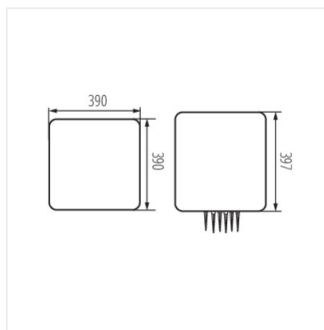

UBOS

Zahradní svítidlo s výměnným zdrojem světla

UBOS 40