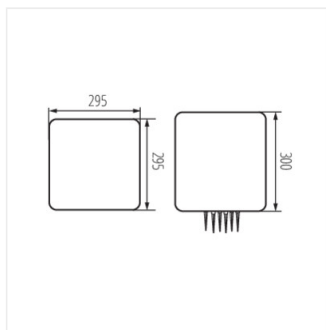

UBOS

Zahradní svítidlo s výměnným zdrojem světla

UBOS 30