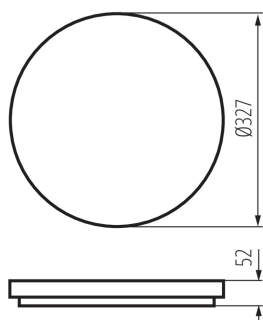

Stropní LED svítidlo

Kanlux VARSO LED je rodina hermetických plafonů s integrovaným LED zdrojem světla. Je to vynikající návrh jak pro investice (bytová družstva, hotely), tak pro jednotlivé domácnosti, kde je zapotřebí zvýšená odolnost proti vlhkosti (IP54). Pro osvětlení zvláště velkých ploch nabízíme Kanlux VARSO HI s výkonem 36 wattů, jehož světelný tok je až 4 000 lumenů. Nezapomeňte, že jsou k dispozici také verze Kanlux VARSO se senzory pohybu (SE).

VŠEOBECNÉ ÚDAJE:

Barva: bílá

Místo montáže: k usazení na strop

Místo použití: uvnitř i vně

Minimální vzdálenost od osvětlovaného objektu: 0,5m

Možnost spolupráce se stmívačem: ne

Vyměnitelný světelný zdroj: ne

Výška [mm]: 52

Průměr [mm]: 327

Integrovaný LED zdroj světla: ano

TECHNICKÉ ÚDAJE:

Jmenovité napětí [V]: 220-240 AC

Jmenovitá frekvence [Hz]: 50

Maximální výkon [W]: 36

Třída ochrany před úrazem elektrickým proudem: II

Materiál difuzoru: plast

Typ diody: LED SMD

Světelný tok [lm]: 3600

Barva světla: bílá

Náhradní teplota chromatičnosti [K]: 4000

Stálost barev v násobcích MacAdamovy elipsy: ≤ 6

Index podání barev: 80

Životnost [h]: 20000

Počet cyklů zap/vyp: ≥ 20000

Úhel svícení [°]: 120

Světelná účinnost [lm/W]: 100

Rozsah okolních teplot, kterým může být výrobek vystaven [°C]: -20÷35

Materiál korpusu: plast

Typ přípojky: samosvorná svorkovnice

Rozsah průměrů používaných vodičů [mm²]: 0,5-2,5

Součástí svítidla jsou vestavěné LED zdroje s energetickými třídami: A++,A+,A

Doba nahřívání lampy [s]: ≤ 1

Doba zapálení lampy [s]: $\leq 0,5$