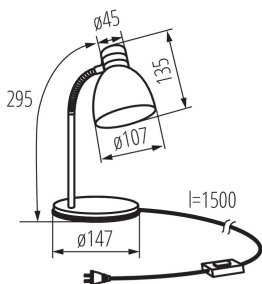

Kancelářská stolní lampa

Řada lampiček ZARA to jsou živé a zajímavé barvy, které ožíví každou kancelář. Lampičky jsou určeny pro světelné zdroje s patičí E14 s maximálním výkonem 40W.

VŠEOBECNÉ ÚDAJE:

Barva: modrá

Místo montáže: na zemi

Místo použití: uvnitř

Minimální vzdálenost od osvětlovaného objektu: 0,2m

Spínač: ano

Vyměnitelný světelný zdroj: ano

Zdroj světla v balení: ne

Délka [mm]: 147

Šířka [mm]: 147

Výška MAX [mm]: 295

Délka kabelu [m]: 1.5

TECHNICKÉ ÚDAJE:

Jmenovité napětí [V]: 220-240 AC

Jmenovitá frekvence [Hz]: 50/60

Maximální výkon [W]: max 40

Třída ochrany před úrazem elektrickým proudem: II

Materiál difuzoru: ocel

Patice: E14

Materiál korpusu: ocel

Typ přípojky: kabel zakončený vidlicí

Svítilno pohyblivé v horizontálním rozsahu [°]: 360

Svítilno pohyblivé ve vertikální rozsahu [°]: 360

Stupeň krytí IP: 20