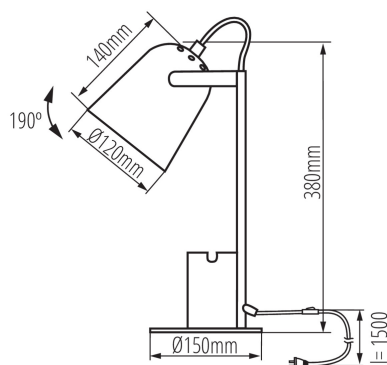

Kancelářská stolní lampa

HIGH
quality
finish

DESIGN
unique

Kanlux RAIBO je módní retro stolní lampa. Je k dispozici ve 4 pastelových barvách a také v oblíbené černé a bílé. V základně je zabudovaný organizér s úchytem, do kterého můžete vložit telefon, pera nebo brýle. Velké stínidlo, do kterého lze namontovat žárovku s patičí E27, má široký rozptyl světla. Je zde vidět retro vliv, ale také smysl pro detail a solidní zpracování (ocel). Pozornost jsme věnovali i spodní straně lampy a přidali jsme pěnovou podložku, aby lampa nepoškrábala stůl.

VŠEOBECNÉ ÚDAJE:

Barva: bílá

Místo montáže: na zemi

Místo použití: uvnitř

Minimální vzdálenost od osvětlovaného objektu: 0,1m

Spínač: ano

TECHNICKÉ ÚDAJE:

Jmenovité napětí [V]: 220-240 AC

Jmenovitá frekvence [Hz]: 50

Maximální výkon [W]: max 5

Třída ochrany před úrazem elektrickým proudem: II

Zdroj světla v balení: ne

Patice: E27

Materiál korpusu: kov

Typ přípojky: kabel zakončený vidlicí

Délka vodiče [m]: 1.5

Svítilno pohyblivé ve vertikální rozsahu [°]: 190

Stupeň krytí IP: 20

Kancelářská stolní lampa