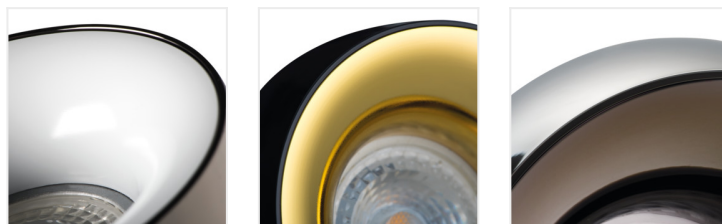

ELNIS L

Ozdobný prsten-komponent svítidla

ELNIS L W/A

ELNIS L W	27804	max 35	bílá	chybějící
ELNIS L W/A	27805	max 35	bílá / antracit	chybějící
ELNIS L W/C	27806	max 35	bílá / chrom	chybějící
ELNIS L A/C	27808	max 35	antracit / chróm	chybějící
ELNIS L A	27809	max 35	antracit	chybějící
ELNIS L B/G	27810	max 35	černá / zlatá	chybějící
ELNIS L C/W	27811	max 35	chrom / bílá	chybějící

Kanlux ELNIS je svítidlo, které se skládá ze dvou částí tvořících celek. Jde o kombinaci dvou odlišných prvků: korpusu (zásadní části) a krytu (distančního kroužku), vytvářejících ideálně přizpůsobený celek. ELNIS L je svítidlo s krytem vysokým 25 mm. Kanlux ELNIS se vyznačuje moderním vzhledem a velmi vysokou kvalitou provedení.

- Materiál korpusu: hliníková slitina

ELNIS L

Ozdobný prsten-komponent svítidla

ELNIS L W

ELNIS L W/C

ELNIS L A/C

ELNIS L A

ELNIS L B/G