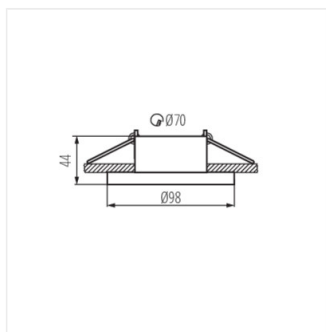

ELNIS L

Ozdobný prsten-komponent svítidla

ELNIS L