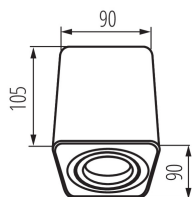

Stropní bodové svítidlo

MODERN
design

HIGH
quality
finish

Série Kanlux TOLEO jsou moderní stropní svítidla. Minimalistický design, hliníkové tělo svítidla a módní barvy z nich činí velmi zajímavý prvek interiéru. Svítidla Kanlux TOLEO se díky svým jedinečným, efektivním tvarům, univerzálním barvám a možnosti výběru barvy světla dokonale hodí jak do bytových, tak do komerčních interiérů.

VŠEOBECNÉ ÚDAJE:

Barva: černá matná

Místo montáže: k usazení na strop

Místo použití: uvnitř

Minimální vzdálenost od osvětlovaného objektu: 0,5m

Vyměnitelný světelný zdroj: ano

Výrobek není určen k pokrytí termoizolačním materiálem: ano

Zdroj světla v balení: ne

Délka [mm]: 90

Šířka [mm]: 90

Výška [mm]: 105

TECHNICKÉ ÚDAJE:

Jmenovité napětí [V]: 220-240 AC

Jmenovitá frekvence [Hz]: 50/60

Maximální výkon [W]: max 25

Třída ochrany před úrazem elektrickým proudem: I

Zdroj světla: PAR16

Patice: GU10

Rozsah okolních teplot, kterým může být výrobek vystaven [°C]: 5÷25

Svítidlo je určeno světelným zdrojům s energetickými třídami: A++, A+, A, B, C, D, E

Materiál korpusu: hliníková slitina

Typ přípojky: šroubová svorkovnice

Rozsah průměrů používaných vodičů [mm²]: 1÷2,5

Regulace úhlu svítidla: ve dvou osách

Regulace úhlu svítidla [°]: 30/30

Stupeň krytí IP: 20