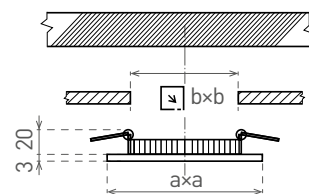

LED VEGA SQUARE WHITE

- VESTAVNÉ SVÍTIDLO LED SMD
- těleso svítidla: lakovaný hliník
- difuzor: PS NANO
- energeticky efektivní svítidlo typu DOWNLIGHT
- 85% snížení spotřeby elektrické energie
- štíhlý design umožňuje snadnou montáž do stropu
- součástí balení je napájení CCD LED

220-240V~
50/60Hz

IP
44/20

*
-15+45°C

Ra
CRI
>80

△
120°

V
25 000

NEUTRAL
WHITE

COOL
WHITE

WARM
WHITE