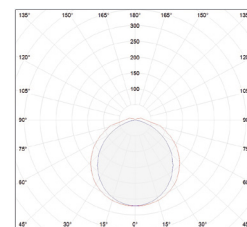

* Fotometrické data při použití zdroje Greenlux LED T8

				\overleftarrow{a} [mm]	\overleftarrow{b} [mm]	\overleftarrow{c} [mm]		
TRUST LED PS 1xT8/60CM	GXWP500	8592660124278	1x 8-10	660	70	68	0,43	1/10
TRUST LED PS 1xT8/120CM	GXWP501	8592660124285	1x 16-22	1260	70	68	0,75	1/10
TRUST LED PS 1xT8/150CM	GXWP502	8592660124292	1x 20-25	1560	70	68	0,98	1/10
TRUST LED PS 2xT8/60CM	GXWP503	8592660124308	2x 8-10	660	103	68	0,59	1/8
TRUST LED PS 2xT8/120CM	GXWP504	8592660124315	2x 16-22	1260	103	68	1,06	1/8
TRUST LED PS 2xT8/150CM	GXWP505	8592660124322	2x 20-25	1560	103	68	1,35	1/8