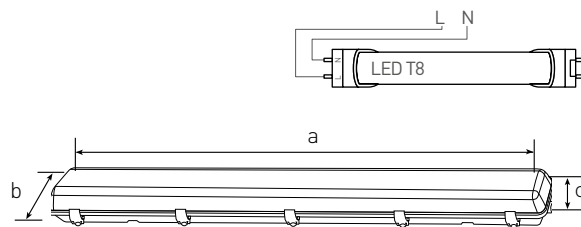

* Fotometrické data při použití zdroje Greenlux LED T8

				\overleftarrow{a} [mm]	\overleftarrow{b} [mm]	\overleftarrow{c} [mm]		
TRUST LED PS 1xT8/60CM	GXWP500	8592660124278	1x 8-10	660	70	68	0,43	1/10
TRUST LED PS 1xT8/120CM	GXWP501	8592660124285	1x 16-22	1260	70	68	0,75	1/10
TRUST LED PS 1xT8/150CM	GXWP502	8592660124292	1x 20-25	1560	70	68	0,98	1/10
TRUST LED PS 2xT8/60CM	GXWP503	8592660124308	2x 8-10	660	103	68	0,59	1/8
TRUST LED PS 2xT8/120CM	GXWP504	8592660124315	2x 16-22	1260	103	68	1,06	1/8
TRUST LED PS 2xT8/150CM	GXWP505	8592660124322	2x 20-25	1560	103	68	1,35	1/8

DUST LED PS

- PRACHOTĚSNÉ SVÍTIDLO LED T8
- těleso svítidla: akrylonitril-butadien-styren (ABS)
- možnost dodatečného průběžného zapojení

* Fotometrické data při použití zdroje Greenlux LED T8

				\overleftarrow{a} [mm]	\overleftarrow{b} [mm]	\overleftarrow{c} [mm]		
DUST LED PS 1 x T8/60cm	GXWP206	8592660113500	1x 8-10	650	70	90	0,65	1/8
DUST LED PS 1 x T8/120cm	GXWP207	8592660113517	1x 16-22	1260	70	90	1,15	1/8
DUST LED PS 1 x T8/150cm	GXWP208	8592660113524	1x 20-25	1565	70	90	1,35	1/8
DUST LED PS 2 x T8/60cm	GXWP209	8592660113531	2x 8-10	650	110	90	0,85	1/6
DUST LED PS 2 x T8/120cm	GXWP210	8592660113548	2x 16-22	1260	110	90	1,50	1/6
DUST LED PS 2 x T8/150cm	GXWP211	8592660113555	2x 20-25	1565	110	90	1,80	1/6