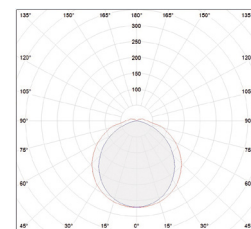

* Fotometrické data při použití zdroje Greenlux LED T8

				$\overleftarrow{a}$ [mm]	$\overleftarrow{b}$ [mm]	$\overleftarrow{c}$ [mm]		
DUST LED PS 1 x T8/60cm	GXWP206	8592660113500	1x 8-10	650	70	90	0,65	1/8
DUST LED PS 1 x T8/120cm	GXWP207	8592660113517	1x 16-22	1260	70	90	1,15	1/8
DUST LED PS 1 x T8/150cm	GXWP208	8592660113524	1x 20-25	1565	70	90	1,35	1/8
DUST LED PS 2 x T8/60cm	GXWP209	8592660113531	2x 8-10	650	110	90	0,85	1/6
DUST LED PS 2 x T8/120cm	GXWP210	8592660113548	2x 16-22	1260	110	90	1,50	1/6
DUST LED PS 2 x T8/150cm	GXWP211	8592660113555	2x 20-25	1565	110	90	1,80	1/6

• Příslušenství k prachotěsným svítidlům viz strana 160.