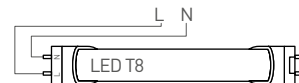

220-240V-50/60Hz

IP<sub>65</sub>

-20+45°C

DUST LED PS 1×T8\*

DUST LED PS 2×T8\*

\*Fotometrické data při použití zdroje Greenlux LED T8

				$\leftarrow a \rightarrow$ [mm]	$\leftarrow b \rightarrow$ [mm]	$\leftarrow c \rightarrow$ [mm]			DKC
DUST LED PS 1 × T8/60cm	GXWP206	8592660113500	1x 8-10	650	70	90	0,65	1/8	262 Kč
DUST LED PS 1 × T8/120cm	GXWP207	8592660113517	1x 16-22	1260	70	90	1,15	1/8	372 Kč
DUST LED PS 1 × T8/150cm	GXWP208	8592660113524	1x 20-25	1565	70	90	1,35	1/8	482 Kč
DUST LED PS 2 × T8/60cm	GXWP209	8592660113531	2x 8-10	650	110	90	0,85	1/6	319 Kč
DUST LED PS 2 × T8/120cm	GXWP210	8592660113548	2x 16-22	1260	110	90	1,50	1/6	460 Kč
DUST LED PS 2 × T8/150cm	GXWP211	8592660113555	2x 20-25	1565	110	90	1,80	1/6	605 Kč