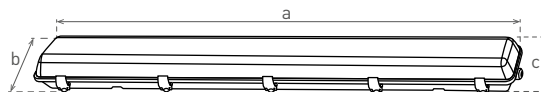

220-240V-50/60Hz

IP<sub>65</sub>

-20+45°C

DUST LED PS 1×T8\*

DUST LED PS 2×T8\*

\*Fotometrické data při použití zdroje Greenlux LED T8

				$\leftarrow a \rightarrow$ [mm]	$\leftarrow b \rightarrow$ [mm]	$\leftarrow c \rightarrow$ [mm]			DKC
DUST LED PS 1 × T8/60cm	GXWP206	8592660113500	1x 8-10	650	70	90	0,65	1/8	262 Kč
DUST LED PS 1 × T8/120cm	GXWP207	8592660113517	1x 16-22	1260	70	90	1,15	1/8	372 Kč
DUST LED PS 1 × T8/150cm	GXWP208	8592660113524	1x 20-25	1565	70	90	1,35	1/8	482 Kč
DUST LED PS 2 × T8/60cm	GXWP209	8592660113531	2x 8-10	650	110	90	0,85	1/6	319 Kč
DUST LED PS 2 × T8/120cm	GXWP210	8592660113548	2x 16-22	1260	110	90	1,50	1/6	460 Kč
DUST LED PS 2 × T8/150cm	GXWP211	8592660113555	2x 20-25	1565	110	90	1,80	1/6	605 Kč