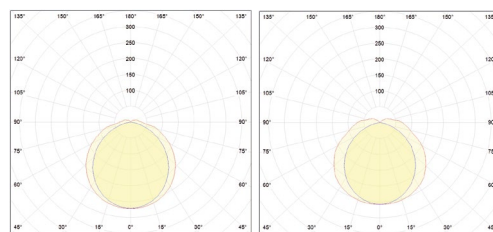

220-240V-50/60Hz

IP<sub>65</sub>

-20+45°C

DUST LED PS 1×T8\*

DUST LED PS 2×T8\*

\*Fotometrické data při použití zdroje Greenlux LED T8

				$\leftarrow a \rightarrow$ [mm]	$\leftarrow b \rightarrow$ [mm]	$\leftarrow c \rightarrow$ [mm]			DKC
DUST LED PS 1 × T8/60cm	GXWP206	8592660113500	1x 8-10	650	70	90	0,65	1/8	262 Kč
DUST LED PS 1 × T8/120cm	GXWP207	8592660113517	1x 16-22	1260	70	90	1,15	1/8	372 Kč
DUST LED PS 1 × T8/150cm	GXWP208	8592660113524	1x 20-25	1565	70	90	1,35	1/8	482 Kč
DUST LED PS 2 × T8/60cm	GXWP209	8592660113531	2x 8-10	650	110	90	0,85	1/6	319 Kč
DUST LED PS 2 × T8/120cm	GXWP210	8592660113548	2x 16-22	1260	110	90	1,50	1/6	460 Kč
DUST LED PS 2 × T8/150cm	GXWP211	8592660113555	2x 20-25	1565	110	90	1,80	1/6	605 Kč