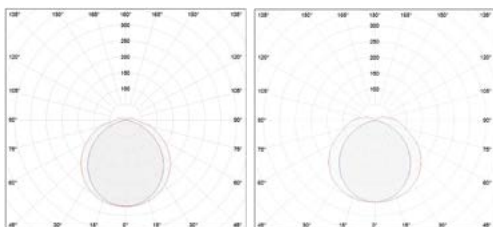

220-240V-50/60Hz

IP₆₅

DUST LED PS 1×T8*

DUST LED PS 2×T8*

* Fotometrické data při použití zdroje Greenlux LED T8

				\overleftarrow{a} [mm]	\overleftarrow{b} [mm]	\overleftarrow{c} [mm]		
DUST LED PS 1 × T8/60cm	GXWP206	8592660113500	1x 8-10	650	70	90	0,65	1/8
DUST LED PS 1 × T8/120cm	GXWP207	8592660113517	1x 16-22	1260	70	90	1,15	1/8
DUST LED PS 1 × T8/150cm	GXWP208	8592660113524	1x 20-25	1565	70	90	1,35	1/8
DUST LED PS 2 × T8/60cm	GXWP209	8592660113531	2x 8-10	650	110	90	0,85	1/6
DUST LED PS 2 × T8/120cm	GXWP210	8592660113548	2x 16-22	1260	110	90	1,50	1/6
DUST LED PS 2 × T8/150cm	GXWP211	8592660113555	2x 20-25	1565	110	90	1,80	1/6