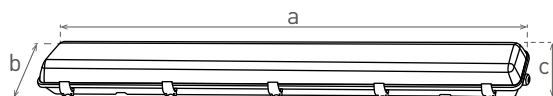

DUST LED PS

- PRACHOTĚSNÉ SVÍTIDLO LED T8
- tělo svítidla: akrylonitril-butadien-styren (ABS)
- difuzor: polystyren (PS)
- pro jednostranně napájené LED T8 (nejsou součástí balení)
- náhrada za T8 zářivková svítidla
- připraveno pro zdroje GREENLUX LED T8 / DAISY LED T8
- více než 2-krát nižší spotřeba elektrické energie
- transparentní difuzor s minimálním útlumem světla
- odolné ve velkém rozsahu provozních teplot
- možnost dodatečného průběžného zapojení
- prachotěsné a voděodolné

220-240V-50/60Hz

IP₆₅