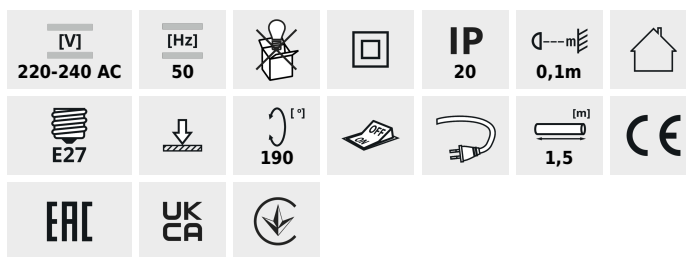

## RAIBO E27

Kancelářská stolní lampa

HIGH  
quality  
finish

DESIGN  
unique

RAIBO E27 B

RAIBO E27 B	<b>36280</b>	max 5	černá
RAIBO E27 W	<b>36281</b>	max 5	bílá
RAIBO E27 BL	<b>36282</b>	max 5	modrá
RAIBO E27 Y	<b>36283</b>	max 5	žlutá
RAIBO E27 GN	<b>36284</b>	max 5	zelená
RAIBO E27 PK	<b>36285</b>	max 5	růžová

Kanlux RAIBO je módní retro stolní lampa. Je k dispozici ve 4 pastelových barvách a také v oblíbené černé a bílé. V základně je zabudovaný organizér s úchytem, do kterého můžete vložit telefon, pera nebo brýle. Velké stínidlo, do kterého lze namontovat žárovku s patičkou E27, má široký rozptyl světla. Je zde vidět retro vliv, ale také smysl pro detail a solidní zpracování (ocel). Pozornost jsme věnovali i spodní straně lampy a přidali jsme pěnovou podložku, aby lampa nepoškrábala stůl.

- Materiál korpusu: kov