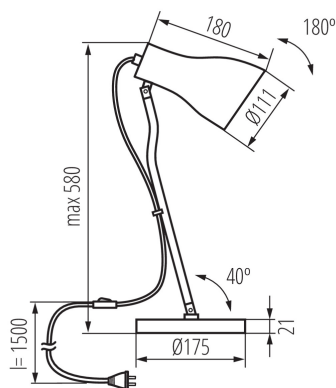

### Stolní lampa

HIGH  
quality  
finish

DESIGN  
unique

Stolní lampu Kanlux JUSI E27 lze s úspěchem použít jako stolní lampu, noční lampičku nebo jako doplňkové osvětlení místnosti. Design této lampy je natolik univerzální, že se bude skvěle hodit do dětského pokoje i do obývacího pokoje nebo ložnice. O síle světla rozhodujeme sami díky možnosti výměny žárovky za E27. Ocelové pouzdro a vypínač namontovaný na napájecím kabelu jsou jeho dalšími výhodami. Novinkou je možnost naklonění ramene o 40 stupňů, samotné stínidlo lze naklonit dodatečně o 180 stupňů.

#### VŠEOBECNÉ ÚDAJE:

**Barva:** bílá

**Místo montáže:** na zemi

**Místo použití:** uvnitř

**Minimální vzdálenost od osvětlovaného objektu:** 0,1m

**Spínač:** ano

**Délka [mm]:** 180

**Šířka [mm]:** 175

**Výška MAX [mm]:** 580

**Patice:** E27

**Rozsah okolních teplot, kterým může být výrobek vystaven [°C]:** 5÷25

**Materiál korpusu:** kov

**Typ přípojky:** kabel zakončený vidlicí

**Délka vodiče [m]:** 1.5

**Svítidlo pohyblivé ve vertikální rozsahu [°]:** 180