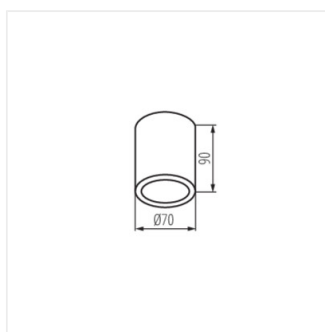

- Materiál korpusu: hliníková slitina
- Materiál difuzoru: plast

AQILO IP65

Stropní bodové svítidlo

AQILO IP65 DSO-W

AQILO IP65 DSO-B

AQILO IP65 DSO-GR

AQILO IP65 DSO-W

AQILO IP65 DSO-B