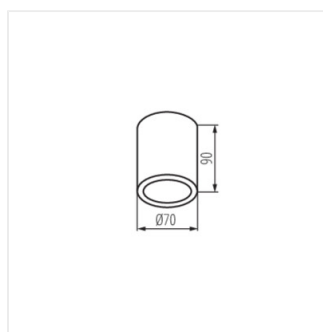

- Materiál korpusu: hliníková slitina
- Materiál difuzoru: plast

AQILO IP65

Stropní bodové svítidlo

AQILO IP65 DSO-W

AQILO IP65 DSO-B

AQILO IP65 DSO-GR

AQILO IP65 DSO-W

AQILO IP65 DSO-B