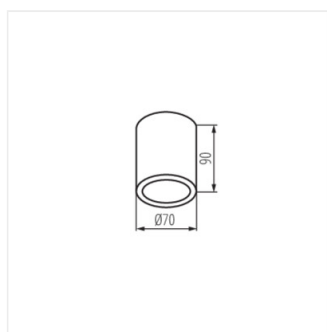

- Materiál korpusu: hliníková slitina
- Materiál difuzoru: plast

AQILO IP65

Stropní bodové svítidlo

AQILO IP65 DSO-W

AQILO IP65 DSO-B

AQILO IP65 DSO-GR

AQILO IP65 DSO-W

AQILO IP65 DSO-B