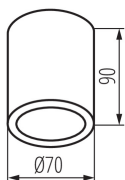

Stropní bodové svítidlo

IP
65

KANLUX AQILO je naše první přisazené svítidlo s tak vysokým stupněm krytí - IP65. Vyznačuje se jednoduchým stylem a dostupností ve třech barvách: bílá, černá a grafitová. Vysoký stupeň krytí je určen do místností, kde jsou svítidla vystavena zvýšené vlhkosti a hrozí jim kontakt s vodou např. koupelny, kuchyně a vnější prostory domu, jako jsou terasy, balkony nebo kryté vchody.

VŠEOBECNÉ ÚDAJE:

Barva: černá

Místo montáže: k usazení na strop

Místo použití: uvnitř i vně

Minimální vzdálenost od osvětlovaného objektu: 0,5m

Výška [mm]: 90

Průměr [mm]: 70

TECHNICKÉ ÚDAJE:

Jmenovité napětí [V]: 220-240 AC

Jmenovitá frekvence [Hz]: 50

Maximální výkon [W]: max 7

Třída ochrany před úrazem elektrickým proudem: I

Materiál difuzoru: plast

Zdroj světla: PAR16 LED

Zdroj světla v balení: ne

Patice: GU10

Rozsah okolních teplot, kterým může být výrobek vystaven [°C]: -20÷35

Materiál korpusu: hliníková slitina

Typ přípojky: šroubová svorkovnice

Stupeň krytí IP: 65