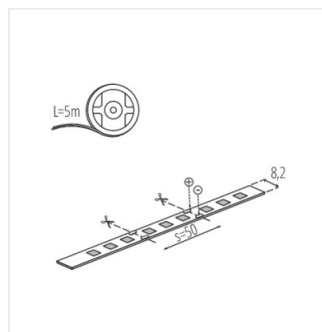

Pásek Kanlux L60 to jsou dvě verze krytí IP00 a IP65 - pro místa, kde je pásek vystaven vlhkosti. Verze IP65 se významně neliší v rozměrech od verze IP00 - je to důležité při montáži v hliníkových profílech. Pásky Kanlux L60 mají velmi vysoký index podání barev CRI 90 a tříletou záruku. Navíc verze Kanlux L60B jsou role o délce 30 metrů - pro ty, kteří potřebují větší množství LED pásků.

L60B 11W/M 12 IP00-CW

L60 11W/M 12 IP65-WW

L60 11W/M 12 IP65-NW

L60 11W/M 12 IP65-CW

LED STRIP L60

LED pásek

L60 11W/M 12 IP00

L60B 11W/M 12 IP00