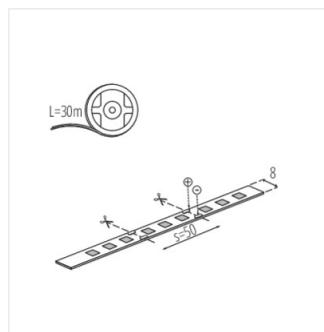

LED STRIP L60

LED pásek

L60 11W/M 12 IP00-WW

IP

| | | | | | IP | | |
|-----------------------|--------------|------------|------------|------|----|-------|------|
| L60 11W/M 12 IP00-WW | 33302 | 0,5m = 5,5 | 0,5m = 450 | 3000 | 00 | 5000 | ≤3 G |
| L60 11W/M 12 IP00-NW | 33303 | 0,5m = 5,5 | 0,5m = 450 | 4000 | 00 | 5000 | ≤3 G |
| L60 11W/M 12 IP00-CW | 33304 | 0,5m = 5,5 | 0,5m = 450 | 6000 | 00 | 5000 | ≤3 G |
| L60B 11W/M 12 IP00-WW | 33305 | 0,5m = 5,5 | 0,5m = 450 | 3000 | 00 | 30000 | ≤3 G |
| L60B 11W/M 12 IP00-NW | 33306 | 0,5m = 5,5 | 0,5m = 450 | 4000 | 00 | 30000 | ≤3 G |
| L60B 11W/M 12 IP00-CW | 33307 | 0,5m = 5,5 | 0,5m = 450 | 6000 | 00 | 30000 | ≤3 G |
| L60 11W/M 12 IP65-WW | 33308 | 0,5m = 5,5 | 0,5m = 450 | 3000 | 65 | 5000 | ≤6 G |
| L60 11W/M 12 IP65-NW | 33309 | 0,5m = 5,5 | 0,5m = 450 | 4000 | 65 | 5000 | ≤6 G |
| L60 11W/M 12 IP65-CW | 33310 | 0,5m = 5,5 | 0,5m = 450 | 6000 | 65 | 5000 | ≤6 G |

Pásek Kanlux L60 to jsou dvě verze krytí IP00 a IP65 - pro místa, kde je pásek vystaven vlhkosti. Verze IP65 se významně neliší v rozměrech od verze IP00 - je to důležité při montáži v hliníkových profílech. Pásky Kanlux L60 mají velmi vysoký index podání barev CRI 90 a tříletou záruku. Navíc verze Kanlux L60B jsou role o délce 30 metrů - pro ty, kteří potřebují větší množství LED pásků.

L60B 11W/M 12 IP00-CW

L60 11W/M 12 IP65-WW

L60 11W/M 12 IP65-NW

L60 11W/M 12 IP65-CW

LED STRIP L60

LED pásek

L60 11W/M 12 IP00

L60B 11W/M 12 IP00