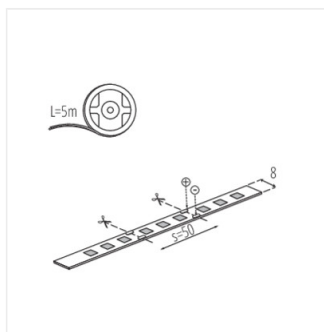

Pásek Kanlux L60 to jsou dvě verze krytí IP00 a IP65 - pro místa, kde je pásek vystaven vlhkosti. Verze IP65 se významně neliší v rozměrech od verze IP00 - je to důležité při montáži v hliníkových profílech. Pásky Kanlux L60 mají velmi vysoký index podání barev CRI 90 a tříletou záruku. Navíc verze Kanlux L60B jsou role o délce 30 metrů - pro ty, kteří potřebují větší množství LED pásků.

L60B 11W/M 12 IP00-CW

L60 11W/M 12 IP65-WW

L60 11W/M 12 IP65-NW

L60 11W/M 12 IP65-CW

LED STRIP L60

LED pásek

L60 11W/M 12 IP00

L60B 11W/M 12 IP00