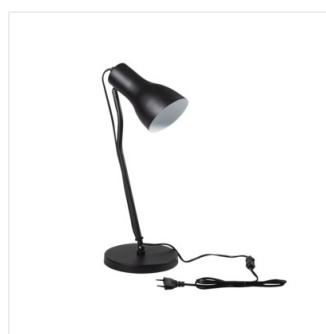

JUSI E27

Stolní lampa

JUSI E27 B