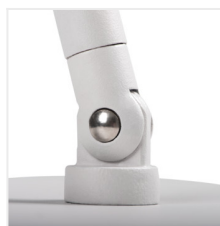

JUSI E27 W **36270** max 5 bílá

JUSI E27 B **36271** max 5 černá

Stolní lampu Kanlux JUSI E27 lze s úspěchem použít jako stolní lampu, noční lampičku nebo jako doplňkové osvětlení místnosti. Design této lampy je natolik univerzální, že se bude skvěle hodit do dětského pokoje i do obývacího pokoje nebo ložnice. O síle světla rozhodujeme sami díky možnosti výměny žárovky za E27. Ocelové pouzdro a vypínač namontovaný na napájecím kabelu jsou jeho dalšími výhodami. Novinkou je možnost naklonění ramene o 40 stupňů, samotné stínidlo lze naklonit dodatečně o 180 stupňů.

- Materiál korpusu: kov