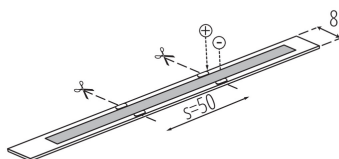

LED pásek

up to

110 lm/W

LEDkový pásek Kanlux LCOB je jedinečné osvětlení. Má velmi vysoký světelný tok (110 lumenů z wattu) a 3letou záruku, avšak jeho jedinečnou vlastností je jeho svícení po celé délce - nejsou na něm jasnější nebo tmavší místa, nejsou vidět žádné světelné body. Pásky Kanlux LCOB vyzařují rovnoměrné světlo bez ohledu na hloubku profilu a průhlednosti difuzoru.

VŠEOBECNÉ ÚDAJE:

Místo použití: uvnitř

Minimální vzdálenost od osvětlovaného objektu: 0,1m

Délka [mm]: 5000

Šířka [mm]: 8

TECHNICKÉ ÚDAJE:

Jmenovité napětí [V]: 12 DC

Jmenovitý výkon [W]: 1m = 9