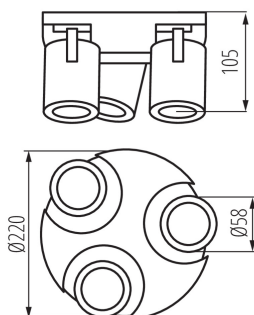

Přisazené svítidlo

MO
DE
RN
design

Spoty Kanlux LAURIN nabízí širokou škálu směřových nástěnných i stropních svítidel. Čistý minimalistický design lze použít v různých místnostech. Další předností této řady svítidel je snadná změna nasměrování světla.

VŠEOBECNÉ ÚDAJE:

Barva: černá

Místo montáže: k usazení na zeď, k usazení na strop

Místo použití: uvnitř

Minimální vzdálenost od osvětlovaného objektu: 0,5m

Vyměnitelný světelný zdroj: ano

Zdroj světla v balení: ne

Výška [mm]: 108

Průměr [mm]: 220

TECHNICKÉ ÚDAJE:

Jmenovité napětí [V]: 220-240 AC

Jmenovitá frekvence [Hz]: 50/60

Maximální výkon [W]: 3 x max 35

Třída ochrany před úrazem elektrickým proudem: I

Zdroj světla: PAR16

Patice: GU10

Rozsah okolních teplot, kterým může být výrobek vystaven [°C]: 5÷25

Svítidlo je určeno světelným zdrojům s energetickými třídami: A++,A+,A,B,C,D,E

Materiál korpusu: hliníková slitina

Typ přípojky: šroubová svorkovnice

Rozsah průměrů používaných vodičů [mm²]: 1÷2,5

Svítidlo pohyblivé v horizontálním rozsahu [°]: 310

Svítidlo pohyblivé ve vertikální rozsahu [°]: 90

Stupeň krytí IP: 20