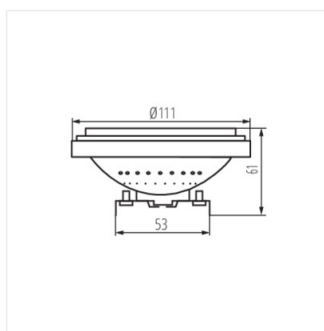

IQ-LED AR-111 13W

IQ-LED AR-111 13W