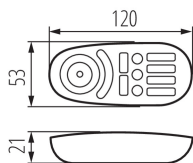

22146 REMOTE RGBW

Řídící jednotka pro LED pásky

VŠEOBECNÉ ÚDAJE:

Barva: bílá

Ovládání: RF 2,4GHz

Délka [mm]: 120

Šířka [mm]: 53

Výška [mm]: 21

TECHNICKÉ ÚDAJE:

Jmenovité napětí [V]: 2 x 1,5 DC

Třída ochrany před úrazem elektrickým proudem: III

Materiál: plast

Baterie vysílače: 2 x AAA

Stupeň krytí IP: 20

Dosah [m]: max 30