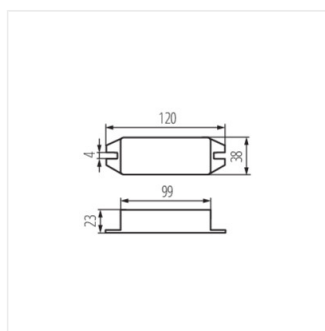

CONTROLLER RGBW

Řídící jednotka pro LED pásy

IP
20

EAC

CTRL 12/24V 10A RGBW

In [A]

CTRL 12/24V 10A RGBW	22143	bílá	12 DC; 24 DC	max 10		max 30
REMOTE RGBW	22146	bílá	2 x 1,5 DC		2 x AAA	max 30

- Materiál: plast

CTRL 12/24V 10A RGBW

REMOTE RGBW

CONTROLLER RGBW

Řídící jednotka pro LED pásy

CTRL 12/24V 10A RGBW

REMOTE RGBW