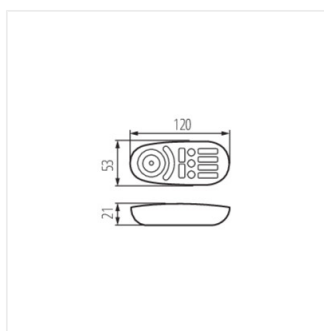

CONTROLLER RGBW

Řídící jednotka pro LED pásy

IP
20

EAC

CTRL 12/24V 10A RGBW

In [A]

CTRL 12/24V 10A RGBW	22143	bílá	12 DC; 24 DC	max 10		max 30
REMOTE RGBW	22146	bílá	2 x 1,5 DC		2 x AAA	max 30

- Materiál: plast

CTRL 12/24V 10A RGBW

REMOTE RGBW

CONTROLLER RGBW

Řídící jednotka pro LED pásy

CTRL 12/24V 10A RGBW

REMOTE RGBW