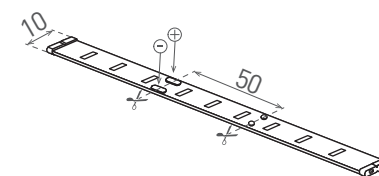

LED PÁSKY

LED STRIP RGB 5050 IP65

- LINEÁRNÍ MODULY LED RGB 5050
- samolepicí páska se silikonovým krytím
- svítí v různých barevných konfiguracích RGB
- v režimu multicolor je nutné použít RGB controller
- napájeno nízkým napětím
- k dispozici na cívkách po 5 m
- lze dělit na menší části
- délka nedělitelného pásku je 5cm/3xLED
- voděodolná

LED STRIP RGB 5050 IP65 5m	GXLS045	8592660105772	14,4	RGB	5

LED STRIP RGB 5050

- LINEÁRNÍ MODULY LED RGB 5050
- samolepicí páska
- svítí v různých barevných konfiguracích RGB
- v režimu multicolor je nutné použít RGB controller
- napájeno nízkým napětím
- k dispozici na cívkách po 5 m
- lze dělit na menší části
- délka nedělitelného pásku je 5cm/3xLED