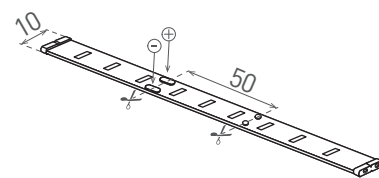

LED PÁSKY

LED STRIP RGB 5050 IP65

- LINEÁRNÍ MODULY LED RGB 5050
- samolepicí páska se silikonovým krytím
- svítí v různých barevných konfiguracích RGB
- v režimu multicolor je nutné použít RGB controller
- napájeno nízkým napětím
- k dispozici na cívkách po 5 m
- lze dělit na menší části
- délka nedělitelného pásku je 5cm/3xLED
- voděodolná

LED STRIP RGB 5050 IP65 5m	GXLS045	8592660105772	14,4	RGB	5

LED STRIP RGB 5050

- LINEÁRNÍ MODULY LED RGB 5050
- samolepicí páska
- svítí v různých barevných konfiguracích RGB
- v režimu multicolor je nutné použít RGB controller
- napájeno nízkým napětím
- k dispozici na cívkách po 5 m
- lze dělit na menší části
- délka nedělitelného pásku je 5cm/3xLED

LED STRIP RGB 5050 5m	GXLS044	8592660105765	14,4	RGB	5